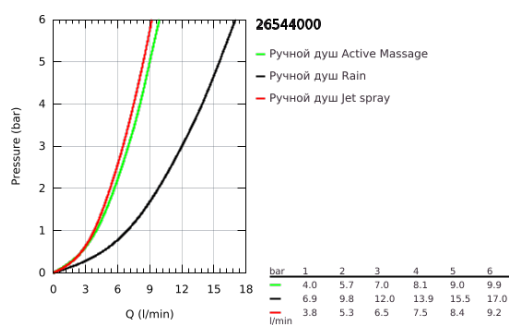

26 544 000 RAINSHOWER SMARTACTIVE 130 РУЧНОЙ ДУШ, 3 РЕЖИМА СТРУИ

ОПИСАНИЕ ПРОДУКТА

- Colour: хром
- хромированная душевая поверхность
- Режимы струи: Rain, Jet, ActiveMassage
- максимальный расход (при давлении 3 бара): 12 л/мин
- GROHE DreamSpray превосходный поток воды
- GROHE SmartTip выбор режима струи одним нажатием пальца (на кольцо круглой кнопки)
- GROHE LongLife Finish - стойкое долговечное покрытие
- GROHE SpeedClean система против известковых отложений
- Inner WaterGuide - внутренняя изоляция потока воды
- универсальное крепление, подходящее к любому стандартному шлангу
- может использоваться с проточным водонагревателем