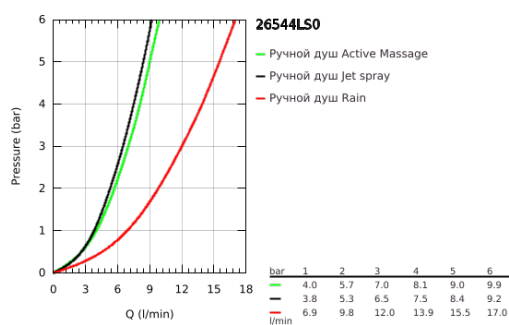

26 544 LS0 RAINSHOWER SMARTACTIVE 130 РУЧНОЙ ДУШ, 3 РЕЖИМА СТРУИ

ОПИСАНИЕ ПРОДУКТА

- Colour: белая луна
- белая душевая поверхность
- Режимы струи: Rain, Jet, ActiveMassage
- максимальный расход (при давлении 3 бара): 12 л/мин
- GROHE DreamSpray превосходный поток воды
- GROHE SmartTip выбор режима струи одним нажатием пальца (на кольцо круглой кнопки)
- GROHE LongLife finish - стойкое долговечное покрытие
- GROHE SpeedClean система против известковых отложений
- Inner WaterGuide - внутренняя изоляция потока воды
- универсальное крепление, подходящее к любому стандартному шлангу
- может использоваться с проточным водонагревателем
- минимальное давление 1,0 бар