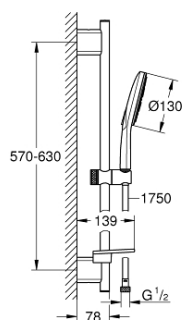

### ОПИСАНИЕ ПРОДУКТА

- Colour: хром
- в комплект входят:
- Rainshower SmartActive 130 Ручной душ (26 544)
- максимальный расход (при давлении 3 бара): 12 л/мин
- душевая штанга 600 мм
- с металлическими настенными креплениями
- душевой шланг Silverflex 1750 мм 1/2" x 1/2" (28 388 xxx)
- GROHE EasyReach полочка
- GROHE DreamSpray превосходный поток воды
- GROHE LongLife Finish - стойкое долговечное покрытие
- GROHE FastFixation Plus (регулируемое расстояние между настенными креплениями штанги позволяет использовать для монтажа уже имеющиеся отверстия в стене)
- GROHE TileFix регулируемая глубина верхнего и нижнего креплений
- GROHE SpeedClean система против известковых отложений
- Inner WaterGuide - внутренняя изоляция потока воды
- TwistStop против перекручивания шланга
- может использоваться с проточным водонагревателем

### ЗАПАСНЫЕ ЧАСТИ

- 1: Держатель душевой штанги (Spare part-nr. 48425000)
- 2: Скользящий элемент (Spare part-nr. 48424000)
- 3: Мыльница (Spare part-nr. 48426000)
- 4: Сетка (Spare part-nr. 0700200M)