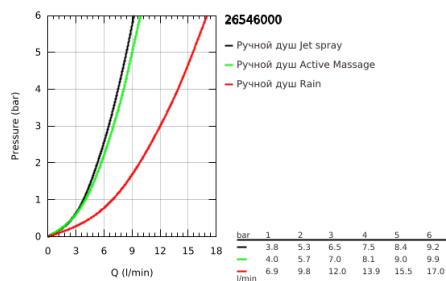

## 26 546 000 RAINSHOWER SMARTACTIVE 130 ДУШЕВОЙ ГАРНИТУР, 3 ВИДА СТРУЙ

### ОПИСАНИЕ ПРОДУКТА

- Colour: хром
- в комплект входят:
- Rainshower SmartActive 130 Ручной душ (26 544)
- максимальный расход (при давлении 3 бара): 12 л/мин
- душевая штанга 600 мм
- с металлическими настенными креплениями
- душевой шланг Silverflex 1750 мм 1/2" x 1/2" (28 388 xxx)
- GROHE EasyReach полочка
- GROHE DreamSpray превосходный поток воды
- GROHE LongLife Finish - стойкое долговечное покрытие
- GROHE FastFixation Plus (регулируемое расстояние между настенными креплениями штанги позволяет использовать для монтажа уже имеющиеся отверстия в стене)
- GROHE TileFix регулируемая глубина верхнего и нижнего креплений
- GROHE SpeedClean система против известковых отложений
- Inner WaterGuide - внутренняя изоляция потока воды
- TwistStop против перекручивания шланга
- может использоваться с проточным водонагревателем