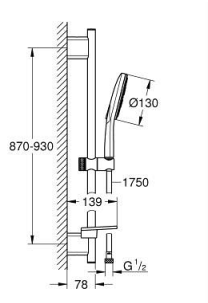

26 548 000 RAINSHOWER SMARTACTIVE 130 ДУШЕВОЙ ГАРНИТУР, 3 ВИДА СТРУЙ

ОПИСАНИЕ ПРОДУКТА

- Colour: хром
- в комплект входят:
- ручной душ Rainshower SmartActive 130 (26 574)
- максимальный расход (при 3 бар): 8,5 л/мин
- душевая штанга 900 мм
- с металлическими настенными креплениями
- душевой шланг Silverflex 1750 мм 1/2" x 1/2" (28 388 xxx)
- GROHE EasyReach полочка
- GROHE EcoJoy Технология совершенного потока при уменьшенном расходе воды
- GROHE DreamSpray превосходный поток воды
- GROHE LongLife Finish - стойкое долговечное покрытие
- GROHE FastFixation Plus (регулируемое расстояние между настенными креплениями штанги позволяет использовать для монтажа уже имеющиеся отверстия в стене)
- GROHE TileFix регулируемая глубина верхнего и нижнего креплений
- GROHE SpeedClean система против известковых отложений
- Inner WaterGuide - внутренняя изоляция потока воды
- TwistStop против перекручивания шланга
- может использоваться с проточным водонагревателем
- минимальное давление 1,0 бар

26 548 000 RAINSHOWER SMARTACTIVE 130 ДУШЕВОЙ ГАРНИТУР, 3 ВИДА СТРУЙ

ЗАПАСНЫЕ ЧАСТИ

- 1: Держатель душевой штанги (Spare part-nr. 48425000)
- 2: Скользящий элемент (Spare part-nr. 48424000)
- 3: Мыльница (Spare part-nr. 48426000)
- 4: Сетка (Spare part-nr. 0700200M)