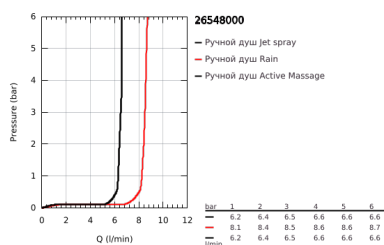

26 548 000 RAINSHOWER SMARTACTIVE 130 ДУШЕВОЙ ГАРНИТУР, 3 ВИДА СТРУЙ

ОПИСАНИЕ ПРОДУКТА

- Colour: хром
- в комплект входят:
- ручной душ Rainshower SmartActive 130 (26 574)
- максимальный расход (при 3 бар): 8,5 л/мин
- душевая штанга 900 мм
- с металлическими настенными креплениями
- душевой шланг Silverflex 1750 мм 1/2" x 1/2" (28 388 xxx)
- GROHE EasyReach полочка
- GROHE EcoJoy Технология совершенного потока при уменьшенном расходе воды
- GROHE DreamSpray превосходный поток воды
- GROHE LongLife Finish - стойкое долговечное покрытие
- GROHE FastFixation Plus (регулируемое расстояние между настенными креплениями штанги позволяет использовать для монтажа уже имеющиеся отверстия в стене)
- GROHE TileFix регулируемая глубина верхнего и нижнего креплений
- GROHE SpeedClean система против известковых отложений
- Inner WaterGuide - внутренняя изоляция потока воды
- TwistStop против перекручивания шланга
- может использоваться с проточным водонагревателем
- минимальное давление 1,0 бар