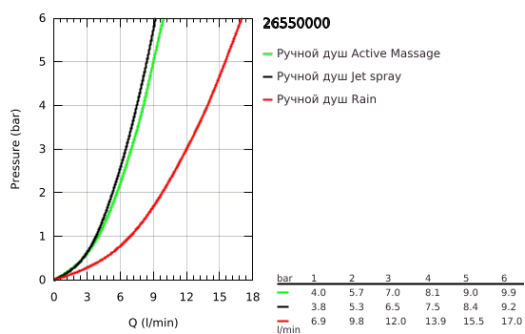

26 550 000 RAINSHOWER SMARTACTIVE 130 CUBE РУЧНОЙ ДУШ, 3 РЕЖИМА СТРУИ

ОПИСАНИЕ ПРОДУКТА

- Colour: хром
- хромированная душевая поверхность
- Режимы струи: Rain, Jet, ActiveMassage
- максимальный расход (при давлении 3 бара): 12 л/мин
- GROHE DreamSpray превосходный поток воды
- GROHE SmartTip выбор режима струи одним нажатием пальца (на кольцо круглой кнопки)
- GROHE LongLife Finish - стойкое долговечное покрытие
- GROHE SpeedClean система против известковых отложений
- Inner WaterGuide - внутренняя изоляция потока воды
- универсальное крепление, подходящее к любому стандартному шлангу
- может использоваться с проточным водонагревателем