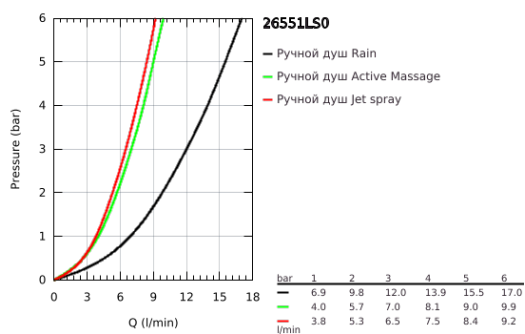

## 26 551 LS0 RAINSHOWER SMARTACTIVE 130 CUBE РУЧНОЙ ДУШ, 3 РЕЖИМА СТРУИ

### ОПИСАНИЕ ПРОДУКТА

- Colour: белая луна
- белая душевая поверхность
- Режимы струи: Rain, Jet, ActiveMassage
- максимальный расход (при давлении 3 бара): 12 л/мин
- GROHE DreamSpray превосходный поток воды
- GROHE SmartTip выбор режима струи одним нажатием пальца (на кольцо круглой кнопки)
- GROHE LongLife finish - стойкое долговечное покрытие
- GROHE SpeedClean система против известковых отложений
- Inner WaterGuide - внутренняя изоляция потока воды
- универсальное крепление, подходящее к любому стандартному шлангу
- может использоваться с проточным водонагревателем
- минимальное давление 1,0 бар