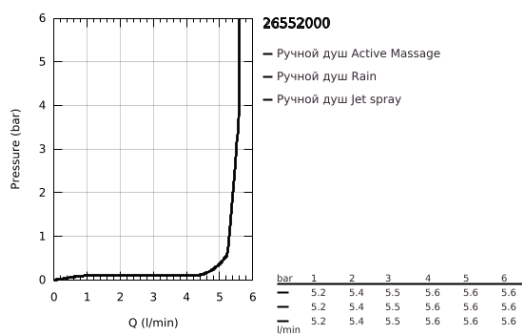

## 26 552 000 RAINSHOWER SMARTACTIVE 130 CUBE РУЧНОЙ ДУШ, 3 РЕЖИМА СТРУИ

### ОПИСАНИЕ ПРОДУКТА

- Colour: хром
- хромированная душевая поверхность
- Режимы струи: Rain, Jet, ActiveMassage
- GROHE EcoJoy Технология совершенного потока при уменьшенном расходе воды
- максимальный расход (при давлении 3 бара): 5,5 л/мин
- GROHE DreamSpray превосходный поток воды
- GROHE SmartTip выбор режима струи одним нажатием пальца (на кольцо круглой кнопки)
- GROHE LongLife Finish - стойкое долговечное покрытие
- GROHE SpeedClean система против известковых отложений
- Inner WaterGuide - внутренняя изоляция потока воды
- универсальное крепление, подходящее к любому стандартному шлангу
- может использоваться с проточным водонагревателем