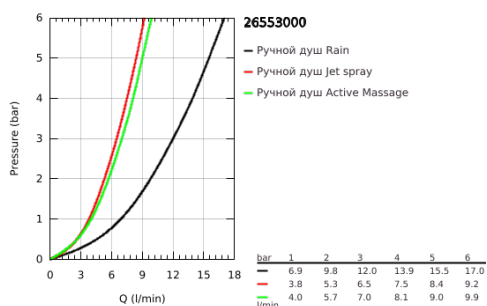

26 553 000 RAINSHOWER SMARTACTIVE 150 РУЧНОЙ ДУШ, 3 РЕЖИМА СТРУИ

ОПИСАНИЕ ПРОДУКТА

- Colour: хром
- душевая поверхность соответствующего цвета
- Режимы струи: Rain, Jet, ActiveMassage
- максимальный расход (при давлении 3 бара): 12 л/мин
- GROHE DreamSpray превосходный поток воды
- GROHE SmartTip выбор режима струи одним нажатием пальца (на кольцо круглой кнопки)
- GROHE LongLife Finish - стойкое долговечное покрытие
- GROHE SpeedClean система против известковых отложений
- Inner WaterGuide - внутренняя изоляция потока воды
- универсальное крепление, подходящее к любому стандартному шлангу
- может использоваться с проточным водонагревателем