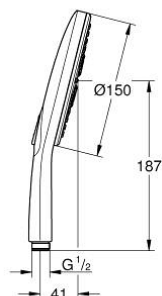

26 553 000 RAINSHOWER SMARTACTIVE 150 РУЧНОЙ ДУШ, 3 РЕЖИМА СТРУИ

ОПИСАНИЕ ПРОДУКТА

- Colour: хром
- душевая поверхность соответствующего цвета
- Режимы струи: Rain, Jet, ActiveMassage
- максимальный расход (при давлении 3 бара): 12 л/мин
- GROHE DreamSpray превосходный поток воды
- GROHE SmartTip выбор режима струи одним нажатием пальца (на кольцо круглой кнопки)
- GROHE LongLife Finish - стойкое долговечное покрытие
- GROHE SpeedClean система против известковых отложений
- Inner WaterGuide - внутренняя изоляция потока воды
- универсальное крепление, подходящее к любому стандартному шлангу
- может использоваться с проточным водонагревателем

26 553 000 **RAINSHOWER SMARTACTIVE 150 РУЧНОЙ ДУШ, 3 РЕЖИМА СТРУИ**

ЗАПАСНЫЕ ЧАСТИ

1: Сетка (Spare part-nr. 0700200M)