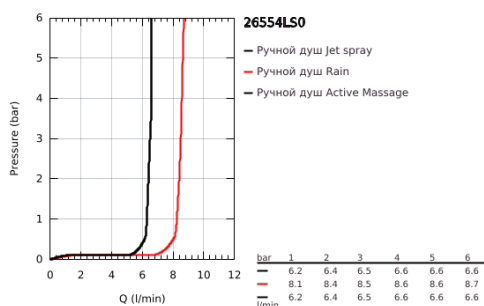

### ОПИСАНИЕ ПРОДУКТА

- Colour: белая луна
- белая душевая поверхность
- Режимы струи: Rain, Jet, ActiveMassage
- максимальный расход (при 3 бар): 8,5 л/мин
- GROHE EcoJoy Технология совершенного потока при уменьшенном расходе воды
- GROHE DreamSpray превосходный поток воды
- GROHE SmartTip выбор режима струи одним нажатием пальца (на кольцо круглой кнопки)
- GROHE LongLife finish - стойкое долговечное покрытие
- GROHE SpeedClean система против известковых отложений
- Inner WaterGuide - внутренняя изоляция потока воды
- универсальное крепление, подходящее к любому стандартному шлангу
- может использоваться с проточным водонагревателем
- минимальное давление 1,0 бар