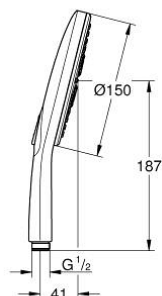

ОПИСАНИЕ ПРОДУКТА

- Colour: белая луна
- белая душевая поверхность
- Режимы струи: Rain, Jet, ActiveMassage
- максимальный расход (при 3 бар): 8,5 л/мин
- GROHE EcoJoy Технология совершенного потока при уменьшенном расходе воды
- GROHE DreamSpray превосходный поток воды
- GROHE SmartTip выбор режима струи одним нажатием пальца (на кольцо круглой кнопки)
- GROHE LongLife finish - стойкое долговечное покрытие
- GROHE SpeedClean система против известковых отложений
- Inner WaterGuide - внутренняя изоляция потока воды
- универсальное крепление, подходящее к любому стандартному шлангу
- может использоваться с проточным водонагревателем
- минимальное давление 1,0 бар