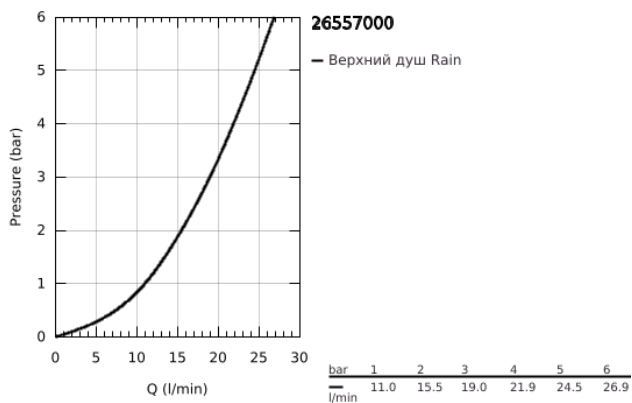

26 557 000 RAINSHOWER MONO 310 ВЕРХНИЙ ДУШ С ДУШЕВЫМ КРОНШТЕЙНОМ 422 ММ, 1 РЕЖИМ СТРУИ

ОПИСАНИЕ ПРОДУКТА

- Colour: хром
- в комплект входят:
- верхний душ Rainshower 310
- GROHE PureRain
- maximum flow rate (at 3 bar): 19 l/min
- Душевой кронштейн 422 мм (26 146 000)
- GROHE DreamSpray превосходный поток воды
- GROHE LongLife Finish - стойкое долговечное покрытие
- GROHE SpeedClean система против известковых отложений
- Inner WaterGuide - внутренняя изоляция потока воды
- может использоваться с проточным водонагревателем

26 557 000 **RAINSHOWER MONO 310 ВЕРХНИЙ ДУШ С ДУШЕВЫМ КРОНШТЕЙНОМ 422 ММ, 1 РЕЖИМ СТРУИ**

ЗАПАСНЫЕ ЧАСТИ

1: Уплотнение Ø18,5 x Ø12 x 2 (Spare part-nr. 0138900M)

2: Сетка (Spare part-nr. 48007000)