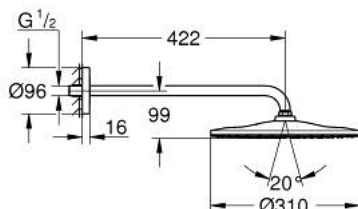

26 557 000 RAINSHOWER MONO 310 ВЕРХНИЙ ДУШ С ДУШЕВЫМ КРОНШТЕЙНОМ 422 ММ, 1 РЕЖИМ СТРУИ

ОПИСАНИЕ ПРОДУКТА

- Colour: хром
- в комплект входят:
- верхний душ Rainshower 310
- GROHE PureRain
- maximum flow rate (at 3 bar): 19 l/min
- Душевой кронштейн 422 мм (26 146 000)
- GROHE DreamSpray превосходный поток воды
- GROHE LongLife Finish - стойкое долговечное покрытие
- GROHE SpeedClean система против известковых отложений
- Inner WaterGuide - внутренняя изоляция потока воды
- может использоваться с проточным водонагревателем

26 557 000 **RAINSHOWER MONO 310 ВЕРХНИЙ ДУШ С ДУШЕВЫМ КРОНШТЕЙНОМ 422 ММ, 1 РЕЖИМ СТРУИ**

ЗАПАСНЫЕ ЧАСТИ

1: Уплотнение Ø18,5 x Ø12 x 2 (Spare part-nr. 0138900M)

2: Сетка (Spare part-nr. 48007000)