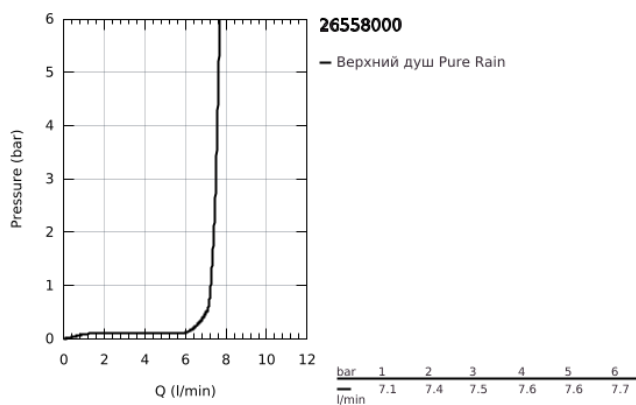

26 558 000 RAINSHOWER MONO 310 ВЕРХНИЙ ДУШ С ДУШЕВЫМ КРОНШТЕЙНОМ 422 ММ, 1 РЕЖИМ СТРУИ

ОПИСАНИЕ ПРОДУКТА

- Colour: хром
- в комплект входят:
- верхний душ Rainshower 310
- GROHE PureRain
- максимальный расход (при давлении 3 бара): 7,5 л/мин
- Душевой кронштейн 422 мм (26 146 000)
- GROHE EcoJoy Технология совершенного потока при уменьшенном расходе воды
- GROHE DreamSpray превосходный поток воды
- GROHE LongLife Finish - стойкое долговечное покрытие
- GROHE SpeedClean система против известковых отложений
- Inner WaterGuide - внутренняя изоляция потока воды
- может использоваться с проточным водонагревателем

26 558 000 **RAINSHOWER MONO 310 ВЕРХНИЙ ДУШ С ДУШЕВЫМ КРОНШТЕЙНОМ 422 ММ, 1 РЕЖИМ СТРУИ**

ЗАПАСНЫЕ ЧАСТИ

1: Уплотнение Ø18,5 x Ø12 x 2 (Spare part-nr. 0138900M)

2: Сетка (Spare part-nr. 48007000)