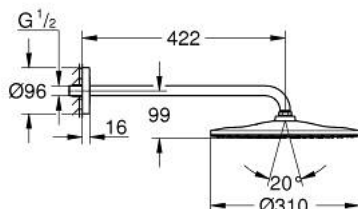

26 558 000 RAINSHOWER MONO 310 ВЕРХНИЙ ДУШ С ДУШЕВЫМ КРОНШТЕЙНОМ 422 ММ, 1 РЕЖИМ СТРУИ

ОПИСАНИЕ ПРОДУКТА

- Colour: хром
- в комплект входят:
- верхний душ Rainshower 310
- GROHE PureRain
- максимальный расход (при давлении 3 бара): 7,5 л/мин
- Душевой кронштейн 422 мм (26 146 000)
- GROHE EcoJoy Технология совершенного потока при уменьшенном расходе воды
- GROHE DreamSpray превосходный поток воды
- GROHE LongLife Finish - стойкое долговечное покрытие
- GROHE SpeedClean система против известковых отложений
- Inner WaterGuide - внутренняя изоляция потока воды
- может использоваться с проточным водонагревателем

26 558 000 **RAINSHOWER MONO 310 ВЕРХНИЙ ДУШ С ДУШЕВЫМ КРОНШТЕЙНОМ 422 ММ, 1 РЕЖИМ СТРУИ**

ЗАПАСНЫЕ ЧАСТИ

1: Уплотнение Ø18,5 x Ø12 x 2 (Spare part-nr. 0138900M)

2: Сетка (Spare part-nr. 48007000)