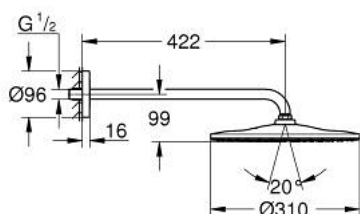

26 558 DC0 RAINSHOWER MONO 310 ВЕРХНИЙ ДУШ С ДУШЕВЫМ КРОНШТЕЙНОМ 422 ММ, 1 РЕЖИМ СТРУИ

ОПИСАНИЕ ПРОДУКТА

- Colour: суперсталь
- в комплект входят:
- верхний душ Rainshower 310
- GROHE PureRain
- максимальный расход (при давлении 3 бара): 7,5 л/мин
- душевой кронштейн 422 мм
- GROHE EcoJoy Технология совершенного потока при уменьшенном расходе воды
- GROHE DreamSpray превосходный поток воды
- GROHE LongLife finish - стойкое долговечное покрытие
- GROHE SpeedClean система против известковых отложений
- Inner WaterGuide - внутренняя изоляция потока воды
- может использоваться с проточным водонагревателем

26 558 DC0 RAINSHOWER MONO 310 ВЕРХНИЙ ДУШ С ДУШЕВЫМ КРОНШТЕЙНОМ 422 ММ, 1 РЕЖИМ СТРУИ

ЗАПАСНЫЕ ЧАСТИ

1: Уплотнение Ø18,5 x Ø12 x 2 (Spare part-nr. 0138900M)

2: Сетка (Spare part-nr. 48007000)