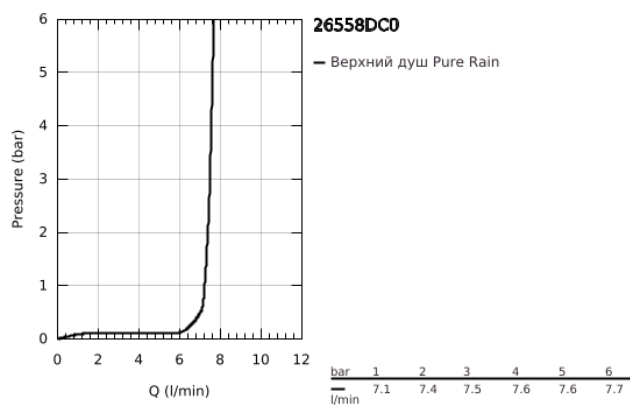

26 558 DC0 RAINSHOWER MONO 310 ВЕРХНИЙ ДУШ С ДУШЕВЫМ КРОНШТЕЙНОМ 422 ММ, 1 РЕЖИМ СТРУИ

ОПИСАНИЕ ПРОДУКТА

- Colour: суперсталь
- в комплект входят:
- верхний душ Rainshower 310
- GROHE PureRain
- максимальный расход (при давлении 3 бара): 7,5 л/мин
- душевой кронштейн 422 мм
- GROHE EcoJoy Технология совершенного потока при уменьшенном расходе воды
- GROHE DreamSpray превосходный поток воды
- GROHE LongLife finish - стойкое долговечное покрытие
- GROHE SpeedClean система против известковых отложений
- Inner WaterGuide - внутренняя изоляция потока воды
- может использоваться с проточным водонагревателем

26 558 DC0 RAINSHOWER MONO 310 ВЕРХНИЙ ДУШ С ДУШЕВЫМ КРОНШТЕЙНОМ 422 ММ, 1 РЕЖИМ СТРУИ

ЗАПАСНЫЕ ЧАСТИ

1: Уплотнение Ø18,5 x Ø12 x 2 (Spare part-nr. 0138900M)

2: Сетка (Spare part-nr. 48007000)