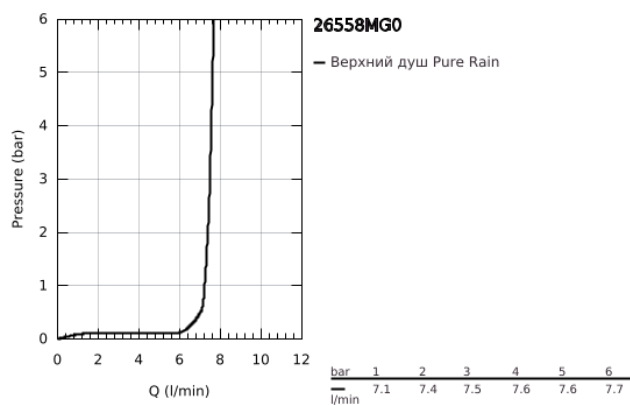

26 558 MG0 RAINSHOWER MONO 310 ВЕРХНИЙ ДУШ С ДУШЕВЫМ КРОНШТЕЙНОМ 422 ММ, 1 РЕЖИМ СТРУИ

ОПИСАНИЕ ПРОДУКТА

- Colour: сатиновый графит
- в комплект входят:
- верхний душ Rainshower 310
- GROHE PureRain
- максимальный расход (при давлении 3 бара): 7,5 л/мин
- душевой кронштейн 422 мм
- GROHE EcoJoy Технология совершенного потока при уменьшенном расходе воды
- GROHE DreamSpray превосходный поток воды
- GROHE LongLife finish - стойкое долговечное покрытие
- GROHE SpeedClean система против известковых отложений
- Inner WaterGuide - внутренняя изоляция потока воды
- может использоваться с проточным водонагревателем

26 558 MG0 RAINSHOWER MONO 310 ВЕРХНИЙ ДУШ С ДУШЕВЫМ КРОНШТЕЙНОМ 422 ММ, 1 РЕЖИМ СТРУИ

ЗАПАСНЫЕ ЧАСТИ

1: Уплотнение Ø18,5 x Ø12 x 2 (Spare part-nr. 0138900M)

2: Сетка (Spare part-nr. 48007000)