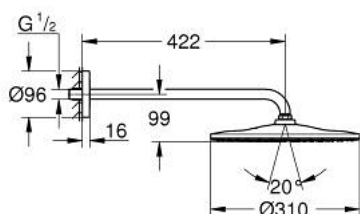

26 558 MG0 RAINSHOWER MONO 310 ВЕРХНИЙ ДУШ С ДУШЕВЫМ КРОНШТЕЙНОМ 422 ММ, 1 РЕЖИМ СТРУИ

ОПИСАНИЕ ПРОДУКТА

- Colour: сатиновый графит
- в комплект входят:
- верхний душ Rainshower 310
- GROHE PureRain
- максимальный расход (при давлении 3 бара): 7,5 л/мин
- душевой кронштейн 422 мм
- GROHE EcoJoy Технология совершенного потока при уменьшенном расходе воды
- GROHE DreamSpray превосходный поток воды
- GROHE LongLife finish - стойкое долговечное покрытие
- GROHE SpeedClean система против известковых отложений
- Inner WaterGuide - внутренняя изоляция потока воды
- может использоваться с проточным водонагревателем

26 558 MG0 RAINSHOWER MONO 310 ВЕРХНИЙ ДУШ С ДУШЕВЫМ КРОНШТЕЙНОМ 422 ММ, 1 РЕЖИМ СТРУИ

ЗАПАСНЫЕ ЧАСТИ

1: Уплотнение Ø18,5 x Ø12 x 2 (Spare part-nr. 0138900M)

2: Сетка (Spare part-nr. 48007000)