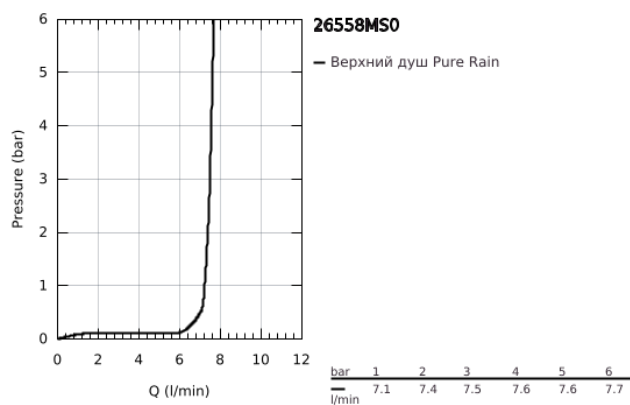

26 558 MS0 RAINSHOWER MONO 310 ВЕРХНИЙ ДУШ С ДУШЕВЫМ КРОНШТЕЙНОМ 422 ММ, 1 РЕЖИМ СТРУИ

ОПИСАНИЕ ПРОДУКТА

- Colour: сатиновая сталь
- в комплект входят:
- верхний душ Rainshower 310
- GROHE PureRain
- максимальный расход (при давлении 3 бара): 7,5 л/мин
- душевой кронштейн 422 мм
- GROHE EcoJoy Технология совершенного потока при уменьшенном расходе воды
- GROHE DreamSpray превосходный поток воды
- GROHE LongLife finish - стойкое долговечное покрытие
- GROHE SpeedClean система против известковых отложений
- Inner WaterGuide - внутренняя изоляция потока воды
- может использоваться с проточным водонагревателем

26 558 MS0 RAINSHOWER MONO 310 ВЕРХНИЙ ДУШ С ДУШЕВЫМ КРОНШТЕЙНОМ 422 ММ, 1 РЕЖИМ СТРУИ

ЗАПАСНЫЕ ЧАСТИ

1: Уплотнение Ø18,5 x Ø12 x 2 (Spare part-nr. 0138900M)

2: Сетка (Spare part-nr. 48007000)