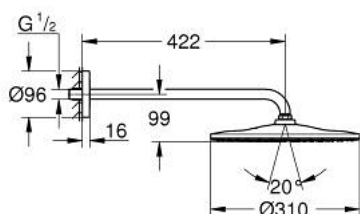

26 558 MS0 RAINSHOWER MONO 310 ВЕРХНИЙ ДУШ С ДУШЕВЫМ КРОНШТЕЙНОМ 422 ММ, 1 РЕЖИМ СТРУИ

ОПИСАНИЕ ПРОДУКТА

- Colour: сатиновая сталь
- в комплект входят:
- верхний душ Rainshower 310
- GROHE PureRain
- максимальный расход (при давлении 3 бара): 7,5 л/мин
- душевой кронштейн 422 мм
- GROHE EcoJoy Технология совершенного потока при уменьшенном расходе воды
- GROHE DreamSpray превосходный поток воды
- GROHE LongLife finish - стойкое долговечное покрытие
- GROHE SpeedClean система против известковых отложений
- Inner WaterGuide - внутренняя изоляция потока воды
- может использоваться с проточным водонагревателем

26 558 MS0 RAINSHOWER MONO 310 ВЕРХНИЙ ДУШ С ДУШЕВЫМ КРОНШТЕЙНОМ 422 ММ, 1 РЕЖИМ СТРУИ

ЗАПАСНЫЕ ЧАСТИ

1: Уплотнение Ø18,5 x Ø12 x 2 (Spare part-nr. 0138900M)

2: Сетка (Spare part-nr. 48007000)