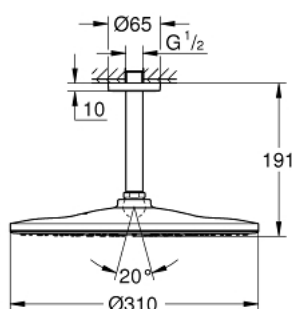

## 26 559 000 RAINSHOWER MONO 310 ВЕРХНИЙ ДУШ С ПОТОЛОЧНЫМ ДУШЕВЫМ КРОНШТЕЙНОМ 142 ММ, 1 РЕЖИМ СТРУИ

### ОПИСАНИЕ ПРОДУКТА

- Colour: хром
- в комплект входят:
- Rainshower 310 Верхний душ, хромированная душевая поверхность (26 561)
- GROHE PureRain
- maximum flow rate (at 3 bar): 19 l/min
- Rainshower Потолочный душевой кронштейн 142 мм (28 724 000)
- GROHE DreamSpray превосходный поток воды
- GROHE LongLife Finish - стойкое долговечное покрытие
- GROHE SpeedClean система против известковых отложений
- Inner WaterGuide - внутренняя изоляция потока воды
- может использоваться с проточным водонагревателем

26 559 000 **RAINSHOWER MONO 310 ВЕРХНИЙ ДУШ С ПОТОЛОЧНЫМ ДУШЕВЫМ КРОНШТЕЙНОМ 142 ММ, 1 РЕЖИМ СТРУИ**

**ЗАПАСНЫЕ ЧАСТИ**

- 1: Розетка (Spare part-nr. 11741000)
- 2: Уплотнение  $\varnothing 18,5 \times \varnothing 12 \times 2$  (Spare part-nr. 0138900M)
- 3: Сетка (Spare part-nr. 48007000)