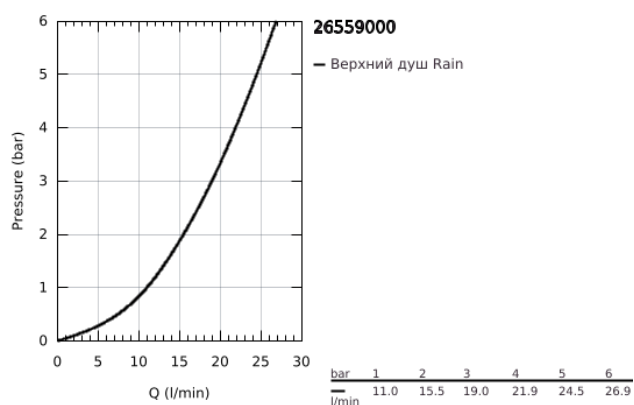

## 26 559 000 RAINSHOWER MONO 310 ВЕРХНИЙ ДУШ С ПОТОЛОЧНЫМ ДУШЕВЫМ КРОНШТЕЙНОМ 142 ММ, 1 РЕЖИМ СТРУИ

### ОПИСАНИЕ ПРОДУКТА

- Colour: хром
- в комплект входят:
- Rainshower 310 Верхний душ, хромированная душевая поверхность (26 561)
- GROHE PureRain
- maximum flow rate (at 3 bar): 19 l/min
- Rainshower Потолочный душевой кронштейн 142 мм (28 724 000)
- GROHE DreamSpray превосходный поток воды
- GROHE LongLife Finish - стойкое долговечное покрытие
- GROHE SpeedClean система против известковых отложений
- Inner WaterGuide - внутренняя изоляция потока воды
- может использоваться с проточным водонагревателем