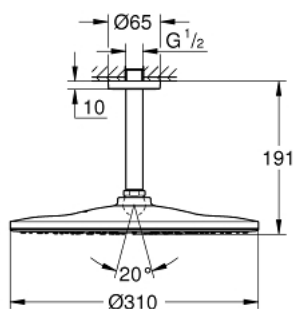

## 26 560 000 RAINSHOWER MONO 310 ВЕРХНИЙ ДУШ С ПОТОЛОЧНЫМ ДУШЕВЫМ КРОНШТЕЙНОМ 142 ММ, 1 РЕЖИМ СТРУИ

### ОПИСАНИЕ ПРОДУКТА

- Colour: хром
- в комплект входят:
- верхний душ Rainshower 310
- GROHE PureRain
- максимальный расход (при давлении 3 бара): 7,5 л/мин
- Rainshower Потолочный душевой кронштейн 142 мм (28 724 000)
- GROHE EcoJoy Технология совершенного потока при уменьшенном расходе воды
- GROHE DreamSpray превосходный поток воды
- GROHE LongLife Finish - стойкое долговечное покрытие
- GROHE SpeedClean система против известковых отложений
- Inner WaterGuide - внутренняя изоляция потока воды
- может использоваться с проточным водонагревателем

26 560 000 **RAINSHOWER MONO 310 ВЕРХНИЙ ДУШ С ПОТОЛОЧНЫМ ДУШЕВЫМ  
КРОНШТЕЙНОМ 142 ММ, 1 РЕЖИМ СТРУИ**

**ЗАПАСНЫЕ ЧАСТИ**

- 1: Розетка (Spare part-nr. 11741000)
- 2: Уплотнение  $\varnothing 18,5 \times \varnothing 12 \times 2$  (Spare part-nr. 0138900M)
- 3: Сетка (Spare part-nr. 48007000)