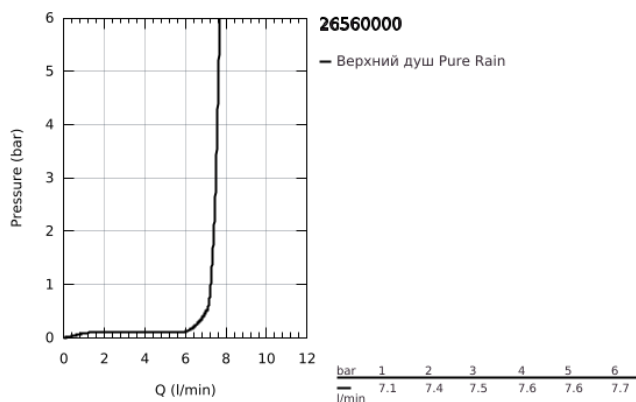

## 26 560 000 RAINSHOWER MONO 310 ВЕРХНИЙ ДУШ С ПОТОЛОЧНЫМ ДУШЕВЫМ КРОНШТЕЙНОМ 142 ММ, 1 РЕЖИМ СТРУИ

### ОПИСАНИЕ ПРОДУКТА

- Colour: хром
- в комплект входят:
- верхний душ Rainshower 310
- GROHE PureRain
- максимальный расход (при давлении 3 бара): 7,5 л/мин
- Rainshower Потолочный душевой кронштейн 142 мм (28 724 000)
- GROHE EcoJoy Технология совершенного потока при уменьшенном расходе воды
- GROHE DreamSpray превосходный поток воды
- GROHE LongLife Finish - стойкое долговечное покрытие
- GROHE SpeedClean система против известковых отложений
- Inner WaterGuide - внутренняя изоляция потока воды
- может использоваться с проточным водонагревателем