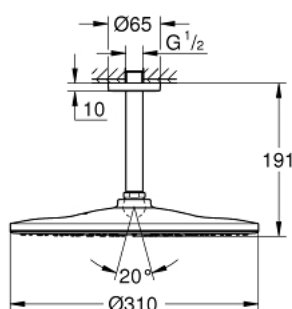

26 560 DC0 RAINSHOWER MONO 310 ВЕРХНИЙ ДУШ С ПОТОЛОЧНЫМ ДУШЕВЫМ КРОНШТЕЙНОМ 142 ММ, 1 РЕЖИМ СТРУИ

ОПИСАНИЕ ПРОДУКТА

- Colour: суперсталь
- в комплект входят:
- верхний душ Rainshower 310
- GROHE PureRain
- максимальный расход (при давлении 3 бара): 7,5 л/мин
- Rainshower Потолочный душевой кронштейн 142 мм
- GROHE EcoJoy Технология совершенного потока при уменьшенном расходе воды
- GROHE DreamSpray превосходный поток воды
- GROHE LongLife finish - стойкое долговечное покрытие
- GROHE SpeedClean система против известковых отложений
- Inner WaterGuide - внутренняя изоляция потока воды
- может использоваться с проточным водонагревателем

26 560 DC0 RAINSHOWER MONO 310 ВЕРХНИЙ ДУШ С ПОТОЛОЧНЫМ ДУШЕВЫМ КРОНШТЕЙНОМ 142 ММ, 1 РЕЖИМ СТРУИ

ЗАПАСНЫЕ ЧАСТИ

- 1: Розетка (Spare part-nr. 11741000)
- 2: Уплотнение $\varnothing 18,5 \times \varnothing 12 \times 2$ (Spare part-nr. 0138900M)
- 3: Сетка (Spare part-nr. 48007000)