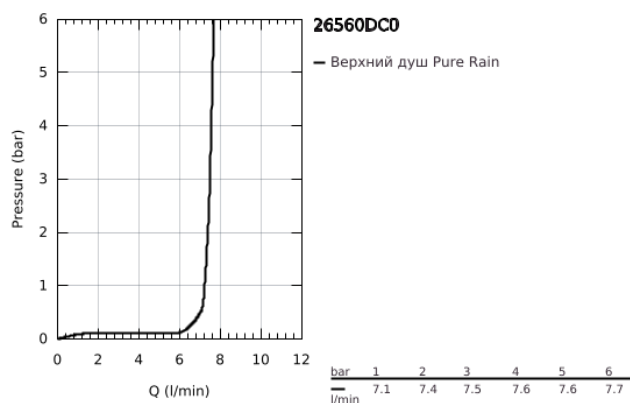

26 560 DC0 RAINSHOWER MONO 310 ВЕРХНИЙ ДУШ С ПОТОЛОЧНЫМ ДУШЕВЫМ КРОНШТЕЙНОМ 142 ММ, 1 РЕЖИМ СТРУИ

ОПИСАНИЕ ПРОДУКТА

- Colour: суперсталь
- в комплект входят:
- верхний душ Rainshower 310
- GROHE PureRain
- максимальный расход (при давлении 3 бара): 7,5 л/мин
- Rainshower Потолочный душевой кронштейн 142 мм
- GROHE EcoJoy Технология совершенного потока при уменьшенном расходе воды
- GROHE DreamSpray превосходный поток воды
- GROHE LongLife finish - стойкое долговечное покрытие
- GROHE SpeedClean система против известковых отложений
- Inner WaterGuide - внутренняя изоляция потока воды
- может использоваться с проточным водонагревателем

26 560 DC0 RAINSHOWER MONO 310 ВЕРХНИЙ ДУШ С ПОТОЛОЧНЫМ ДУШЕВЫМ КРОНШТЕЙНОМ 142 ММ, 1 РЕЖИМ СТРУИ

ЗАПАСНЫЕ ЧАСТИ

- 1: Розетка (Spare part-nr. 11741000)
- 2: Уплотнение $\varnothing 18,5 \times \varnothing 12 \times 2$ (Spare part-nr. 0138900M)
- 3: Сетка (Spare part-nr. 48007000)