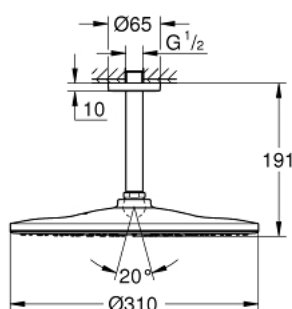

26 560 MG0 RAINSHOWER MONO 310 ВЕРХНИЙ ДУШ С ПОТОЛОЧНЫМ ДУШЕВЫМ КРОНШТЕЙНОМ 142 ММ, 1 РЕЖИМ СТРУИ

ОПИСАНИЕ ПРОДУКТА

- Colour: сатиновый графит
- в комплект входят:
- верхний душ Rainshower 310
- GROHE PureRain
- максимальный расход (при давлении 3 бара): 7,5 л/мин
- Rainshower Потолочный душевой кронштейн 142 мм
- GROHE EcoJoy Технология совершенного потока при уменьшенном расходе воды
- GROHE DreamSpray превосходный поток воды
- GROHE LongLife finish - стойкое долговечное покрытие
- GROHE SpeedClean система против известковых отложений
- Inner WaterGuide - внутренняя изоляция потока воды
- может использоваться с проточным водонагревателем

26 560 MG0 RAINSHOWER MONO 310 ВЕРХНИЙ ДУШ С ПОТОЛОЧНЫМ ДУШЕВЫМ КРОНШТЕЙНОМ 142 ММ, 1 РЕЖИМ СТРУИ

ЗАПАСНЫЕ ЧАСТИ

- 1: escutcheon (Spare part-nr. 11741MG0)
- 2: Уплотнение Ø18,5 x Ø12 x 2 (Spare part-nr. 0138900M)
- 3: Сетка (Spare part-nr. 48007000)