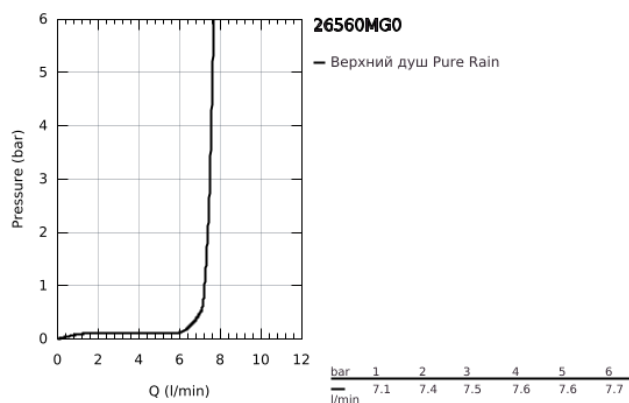

26 560 MG0 RAINSHOWER MONO 310 ВЕРХНИЙ ДУШ С ПОТОЛОЧНЫМ ДУШЕВЫМ КРОНШТЕЙНОМ 142 ММ, 1 РЕЖИМ СТРУИ

ОПИСАНИЕ ПРОДУКТА

- Colour: сатиновый графит
- в комплект входят:
- верхний душ Rainshower 310
- GROHE PureRain
- максимальный расход (при давлении 3 бара): 7,5 л/мин
- Rainshower Потолочный душевой кронштейн 142 мм
- GROHE EcoJoy Технология совершенного потока при уменьшенном расходе воды
- GROHE DreamSpray превосходный поток воды
- GROHE LongLife finish - стойкое долговечное покрытие
- GROHE SpeedClean система против известковых отложений
- Inner WaterGuide - внутренняя изоляция потока воды
- может использоваться с проточным водонагревателем

26 560 MG0 RAINSHOWER MONO 310 ВЕРХНИЙ ДУШ С ПОТОЛОЧНЫМ ДУШЕВЫМ КРОНШТЕЙНОМ 142 ММ, 1 РЕЖИМ СТРУИ

ЗАПАСНЫЕ ЧАСТИ

- 1: escutcheon (Spare part-nr. 11741MG0)
- 2: Уплотнение Ø18,5 x Ø12 x 2 (Spare part-nr. 0138900M)
- 3: Сетка (Spare part-nr. 48007000)