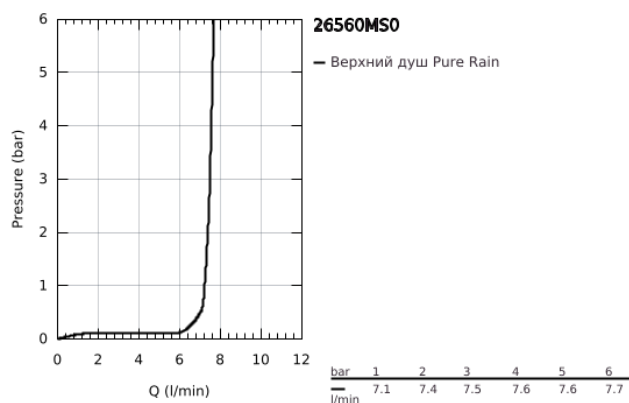

26 560 MS0 RAINSHOWER MONO 310 ВЕРХНИЙ ДУШ С ПОТОЛОЧНЫМ ДУШЕВЫМ КРОНШТЕЙНОМ 142 ММ, 1 РЕЖИМ СТРУИ

ОПИСАНИЕ ПРОДУКТА

- Colour: сатиновая сталь
- в комплект входят:
- верхний душ Rainshower 310
- GROHE PureRain
- максимальный расход (при давлении 3 бара): 7,5 л/мин
- Rainshower Потолочный душевой кронштейн 142 мм
- GROHE EcoJoy Технология совершенного потока при уменьшенном расходе воды
- GROHE DreamSpray превосходный поток воды
- GROHE LongLife finish - стойкое долговечное покрытие
- GROHE SpeedClean система против известковых отложений
- Inner WaterGuide - внутренняя изоляция потока воды
- может использоваться с проточным водонагревателем

26 560 MS0 **RAINSHOWER MONO 310** ВЕРХНИЙ ДУШ С ПОТОЛОЧНЫМ ДУШЕВЫМ
КРОНШТЕЙНОМ 142 ММ, 1 РЕЖИМ СТРУИ

ЗАПАСНЫЕ ЧАСТИ

- 1: escutcheon (Spare part-nr. 11741MS0)
- 2: Уплотнение Ø18,5 x Ø12 x 2 (Spare part-nr. 0138900M)
- 3: Сетка (Spare part-nr. 48007000)