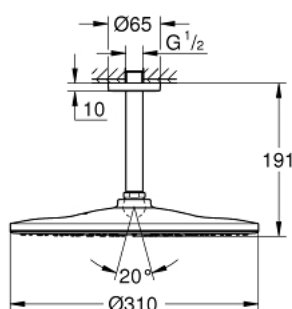

26 560 MS0 RAINSHOWER MONO 310 ВЕРХНИЙ ДУШ С ПОТОЛОЧНЫМ ДУШЕВЫМ КРОНШТЕЙНОМ 142 ММ, 1 РЕЖИМ СТРУИ

ОПИСАНИЕ ПРОДУКТА

- Colour: сатиновая сталь
- в комплект входят:
- верхний душ Rainshower 310
- GROHE PureRain
- максимальный расход (при давлении 3 бара): 7,5 л/мин
- Rainshower Потолочный душевой кронштейн 142 мм
- GROHE EcoJoy Технология совершенного потока при уменьшенном расходе воды
- GROHE DreamSpray превосходный поток воды
- GROHE LongLife finish - стойкое долговечное покрытие
- GROHE SpeedClean система против известковых отложений
- Inner WaterGuide - внутренняя изоляция потока воды
- может использоваться с проточным водонагревателем

26 560 MS0 **RAINSHOWER MONO 310** ВЕРХНИЙ ДУШ С ПОТОЛОЧНЫМ ДУШЕВЫМ
КРОНШТЕЙНОМ 142 ММ, 1 РЕЖИМ СТРУИ

ЗАПАСНЫЕ ЧАСТИ

- 1: escutcheon (Spare part-nr. 11741MS0)
- 2: Уплотнение Ø18,5 x Ø12 x 2 (Spare part-nr. 0138900M)
- 3: Сетка (Spare part-nr. 48007000)