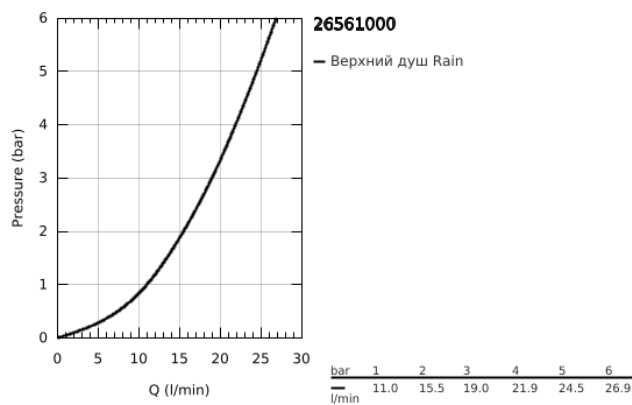

26 561 000 RAINSHOWER MONO 310 ВЕРХНИЙ ДУШ С ОДНИМ РЕЖИМОМ

ОПИСАНИЕ ПРОДУКТА

- Colour: хром
- GROHE PureRain
- maximum flow rate (at 3 bar): 19 l/min
- хромированная душевая поверхность
- шаровый шарнир с углом поворота $\pm 10^\circ$
- резьбовое соединение 1/2"
- GROHE DreamSpray превосходный поток воды
- GROHE SpeedClean система против известковых отложений
- Inner WaterGuide - внутренняя изоляция потока воды
- может использоваться с проточным водонагревателем

26 561 000 RAINSHOWER MONO 310 ВЕРХНИЙ ДУШ С ОДНИМ РЕЖИМОМ

ЗАПАСНЫЕ ЧАСТИ

- 1: Уплотнение Ø18,5 x Ø12 x 2 (Spare part-nr. 0138900M)
- 2: Сетка (Spare part-nr. 48007000)