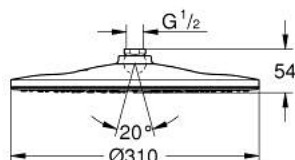

26 561 000 RAINSHOWER MONO 310 ВЕРХНИЙ ДУШ С ОДНИМ РЕЖИМОМ

ОПИСАНИЕ ПРОДУКТА

- Colour: хром
- GROHE PureRain
- maximum flow rate (at 3 bar): 19 l/min
- хромированная душевая поверхность
- шаровый шарнир с углом поворота $\pm 10^\circ$
- резьбовое соединение 1/2"
- GROHE DreamSpray превосходный поток воды
- GROHE SpeedClean система против известковых отложений
- Inner WaterGuide - внутренняя изоляция потока воды
- может использоваться с проточным водонагревателем

26 561 000 RAINSHOWER MONO 310 ВЕРХНИЙ ДУШ С ОДНИМ РЕЖИМОМ

ЗАПАСНЫЕ ЧАСТИ

- 1: Уплотнение Ø18,5 x Ø12 x 2 (Spare part-nr. 0138900M)
- 2: Сетка (Spare part-nr. 48007000)