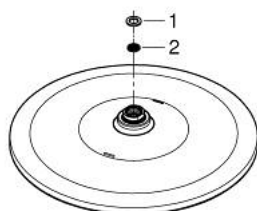

26 561 000 RAINSHOWER MONO 310 ВЕРХНИЙ ДУШ С ОДНИМ РЕЖИМОМ

ОПИСАНИЕ ПРОДУКТА

- Colour: хром
- GROHE PureRain
- maximum flow rate (at 3 bar): 19 l/min
- хромированная душевая поверхность
- шаровый шарнир с углом поворота $\pm 10^\circ$
- резьбовое соединение 1/2"
- GROHE DreamSpray превосходный поток воды
- GROHE SpeedClean система против известковых отложений
- Inner WaterGuide - внутренняя изоляция потока воды
- может использоваться с проточным водонагревателем

26 561 000 RAINSHOWER MONO 310 ВЕРХНИЙ ДУШ С ОДНИМ РЕЖИМОМ

ЗАПАСНЫЕ ЧАСТИ

- 1: Уплотнение Ø18,5 x Ø12 x 2 (Spare part-nr. 0138900M)
- 2: Сетка (Spare part-nr. 48007000)