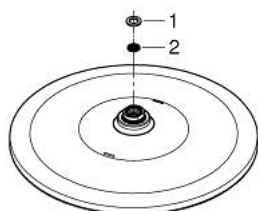

26 561 LS0 RAINSHOWER MONO 310 ВЕРХНИЙ ДУШ С ОДНИМ РЕЖИМОМ

ОПИСАНИЕ ПРОДУКТА

- Colour: белая луна
- GROHE PureRain
- maximum flow rate (at 3 bar): 19 l/min
- белая душевая поверхность
- шаровый шарнир с углом поворота $\pm 10^\circ$
- резьбовое соединение 1/2"
- GROHE DreamSpray превосходный поток воды
- GROHE LongLife finish - стойкое долговечное покрытие
- GROHE SpeedClean система против известковых отложений
- Inner WaterGuide - внутренняя изоляция потока воды
- может использоваться с проточным водонагревателем

26 561 LS0 RAINSHOWER MONO 310 ВЕРХНИЙ ДУШ С ОДНИМ РЕЖИМОМ

ЗАПАСНЫЕ ЧАСТИ

- 1: Уплотнение Ø18,5 x Ø12 x 2 (Spare part-nr. 0138900M)
- 2: Сетка (Spare part-nr. 48007000)