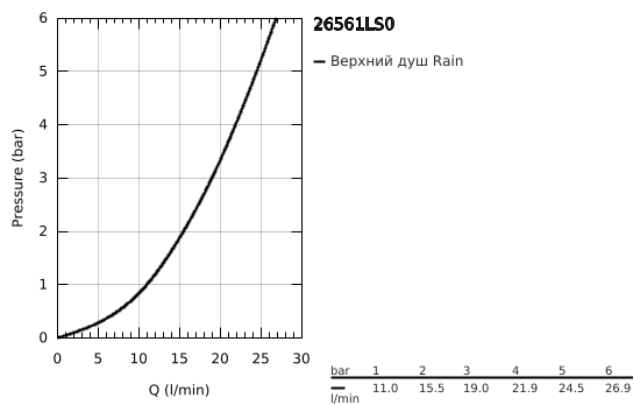

26 561 LS0 RAINSHOWER MONO 310 ВЕРХНИЙ ДУШ С ОДНИМ РЕЖИМОМ

ОПИСАНИЕ ПРОДУКТА

- Colour: белая луна
- GROHE PureRain
- maximum flow rate (at 3 bar): 19 l/min
- белая душевая поверхность
- шаровый шарнир с углом поворота $\pm 10^\circ$
- резьбовое соединение 1/2"
- GROHE DreamSpray превосходный поток воды
- GROHE LongLife finish - стойкое долговечное покрытие
- GROHE SpeedClean система против известковых отложений
- Inner WaterGuide - внутренняя изоляция потока воды
- может использоваться с проточным водонагревателем

26 561 LS0 RAINSHOWER MONO 310 ВЕРХНИЙ ДУШ С ОДНИМ РЕЖИМОМ

ЗАПАСНЫЕ ЧАСТИ

- 1: Уплотнение Ø18,5 x Ø12 x 2 (Spare part-nr. 0138900M)
- 2: Сетка (Spare part-nr. 48007000)