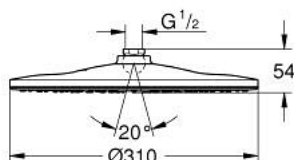

26 561 LS0 RAINSHOWER MONO 310 ВЕРХНИЙ ДУШ С ОДНИМ РЕЖИМОМ

ОПИСАНИЕ ПРОДУКТА

- Colour: белая луна
- GROHE PureRain
- maximum flow rate (at 3 bar): 19 l/min
- белая душевая поверхность
- шаровый шарнир с углом поворота $\pm 10^\circ$
- резьбовое соединение 1/2"
- GROHE DreamSpray превосходный поток воды
- GROHE LongLife finish - стойкое долговечное покрытие
- GROHE SpeedClean система против известковых отложений
- Inner WaterGuide - внутренняя изоляция потока воды
- может использоваться с проточным водонагревателем

26 561 LS0 RAINSHOWER MONO 310 ВЕРХНИЙ ДУШ С ОДНИМ РЕЖИМОМ

ЗАПАСНЫЕ ЧАСТИ

- 1: Уплотнение Ø18,5 x Ø12 x 2 (Spare part-nr. 0138900M)
- 2: Сетка (Spare part-nr. 48007000)