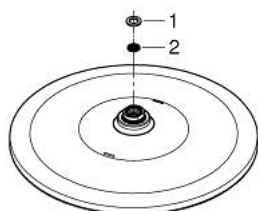

26 562 000 RAINSHOWER MONO 310 ВЕРХНИЙ ДУШ С ОДНИМ РЕЖИМОМ

ОПИСАНИЕ ПРОДУКТА

- Colour: хром
- GROHE PureRain
- максимальный расход (при давлении 3 бара): 7,5 л/мин
- хромированная душевая поверхность
- шаровый шарнир с углом поворота $\pm 10^\circ$
- резьбовое соединение 1/2"
- GROHE EcoJoy Технология совершенного потока при уменьшенном расходе воды
- GROHE DreamSpray превосходный поток воды
- GROHE LongLife Finish - стойкое долговечное покрытие
- GROHE SpeedClean система против известковых отложений
- Inner WaterGuide - внутренняя изоляция потока воды
- может использоваться с проточным водонагревателем
- минимальное давление 1,0 бар

26 562 000 **RAINSHOWER MONO 310 ВЕРХНИЙ ДУШ С ОДНИМ РЕЖИМОМ**

ЗАПАСНЫЕ ЧАСТИ

- 1: Уплотнение Ø18,5 x Ø12 x 2 (Spare part-nr. 0138900M)
- 2: Сетка (Spare part-nr. 48007000)