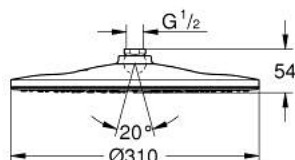

26 562 000 RAINSHOWER MONO 310 ВЕРХНИЙ ДУШ С ОДНИМ РЕЖИМОМ

ОПИСАНИЕ ПРОДУКТА

- Colour: хром
- GROHE PureRain
- максимальный расход (при давлении 3 бара): 7,5 л/мин
- хромированная душевая поверхность
- шаровый шарнир с углом поворота $\pm 10^\circ$
- резьбовое соединение 1/2"
- GROHE EcoJoy Технология совершенного потока при уменьшенном расходе воды
- GROHE DreamSpray превосходный поток воды
- GROHE LongLife Finish - стойкое долговечное покрытие
- GROHE SpeedClean система против известковых отложений
- Inner WaterGuide - внутренняя изоляция потока воды
- может использоваться с проточным водонагревателем
- минимальное давление 1,0 бар

26 562 000 **RAINSHOWER MONO 310 ВЕРХНИЙ ДУШ С ОДНИМ РЕЖИМОМ**

ЗАПАСНЫЕ ЧАСТИ

- 1: Уплотнение Ø18,5 x Ø12 x 2 (Spare part-nr. 0138900M)
- 2: Сетка (Spare part-nr. 48007000)