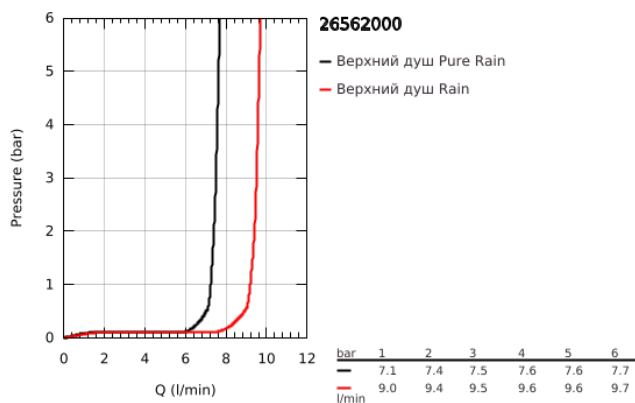

26 562 000 RAINSHOWER MONO 310 ВЕРХНИЙ ДУШ С ОДНИМ РЕЖИМОМ

ОПИСАНИЕ ПРОДУКТА

- Colour: хром
- GROHE PureRain
- максимальный расход (при давлении 3 бара): 7,5 л/мин
- хромированная душевая поверхность
- шаровый шарнир с углом поворота $\pm 10^\circ$
- резьбовое соединение 1/2"
- GROHE EcoJoy Технология совершенного потока при уменьшенном расходе воды
- GROHE DreamSpray превосходный поток воды
- GROHE LongLife Finish - стойкое долговечное покрытие
- GROHE SpeedClean система против известковых отложений
- Inner WaterGuide - внутренняя изоляция потока воды
- может использоваться с проточным водонагревателем
- минимальное давление 1,0 бар

26 562 000 **RAINSHOWER MONO 310 ВЕРХНИЙ ДУШ С ОДНИМ РЕЖИМОМ**

ЗАПАСНЫЕ ЧАСТИ

- 1: Уплотнение Ø18,5 x Ø12 x 2 (Spare part-nr. 0138900M)
- 2: Сетка (Spare part-nr. 48007000)