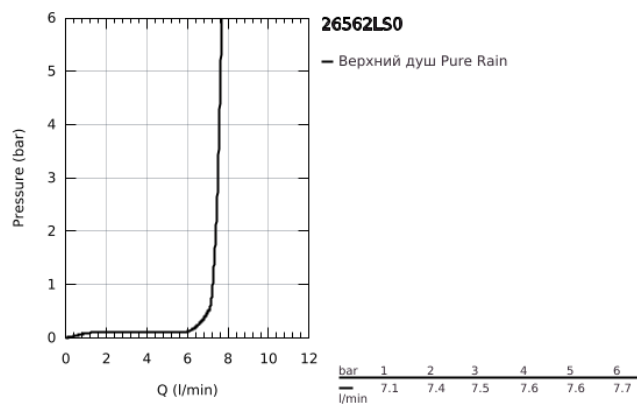

26 562 LS0 RAINSHOWER MONO 310 ВЕРХНИЙ ДУШ С ОДНИМ РЕЖИМОМ

ОПИСАНИЕ ПРОДУКТА

- Colour: белая луна
- GROHE PureRain
- максимальный расход (при давлении 3 бара): 7,5 л/мин
- белая душевая поверхность
- шаровый шарнир с углом поворота $\pm 10^\circ$
- резьбовое соединение 1/2"
- GROHE EcoJoy Технология совершенного потока при уменьшенном расходе воды
- GROHE DreamSpray превосходный поток воды
- GROHE LongLife finish - стойкое долговечное покрытие
- GROHE SpeedClean система против известковых отложений
- Inner WaterGuide - внутренняя изоляция потока воды
- может использоваться с проточным водонагревателем
- минимальное давление 1,0 бар

26 562 LS0 RAINSHOWER MONO 310 ВЕРХНИЙ ДУШ С ОДНИМ РЕЖИМОМ

ЗАПАСНЫЕ ЧАСТИ

- 1: Уплотнение Ø18,5 x Ø12 x 2 (Spare part-nr. 0138900M)
- 2: Сетка (Spare part-nr. 48007000)