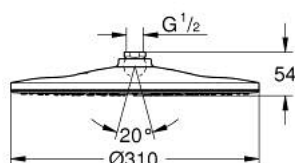

26 562 LS0 RAINSHOWER MONO 310 ВЕРХНИЙ ДУШ С ОДНИМ РЕЖИМОМ

ОПИСАНИЕ ПРОДУКТА

- Colour: белая луна
- GROHE PureRain
- максимальный расход (при давлении 3 бара): 7,5 л/мин
- белая душевая поверхность
- шаровый шарнир с углом поворота $\pm 10^\circ$
- резьбовое соединение 1/2"
- GROHE EcoJoy Технология совершенного потока при уменьшенном расходе воды
- GROHE DreamSpray превосходный поток воды
- GROHE LongLife finish - стойкое долговечное покрытие
- GROHE SpeedClean система против известковых отложений
- Inner WaterGuide - внутренняя изоляция потока воды
- может использоваться с проточным водонагревателем
- минимальное давление 1,0 бар

26 562 LS0 RAINSHOWER MONO 310 ВЕРХНИЙ ДУШ С ОДНИМ РЕЖИМОМ

ЗАПАСНЫЕ ЧАСТИ

- 1: Уплотнение Ø18,5 x Ø12 x 2 (Spare part-nr. 0138900M)
- 2: Сетка (Spare part-nr. 48007000)