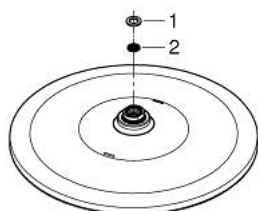

26 562 LS0 RAINSHOWER MONO 310 ВЕРХНИЙ ДУШ С ОДНИМ РЕЖИМОМ

ОПИСАНИЕ ПРОДУКТА

- Colour: белая луна
- GROHE PureRain
- максимальный расход (при давлении 3 бара): 7,5 л/мин
- белая душевая поверхность
- шаровый шарнир с углом поворота $\pm 10^\circ$
- резьбовое соединение 1/2"
- GROHE EcoJoy Технология совершенного потока при уменьшенном расходе воды
- GROHE DreamSpray превосходный поток воды
- GROHE LongLife finish - стойкое долговечное покрытие
- GROHE SpeedClean система против известковых отложений
- Inner WaterGuide - внутренняя изоляция потока воды
- может использоваться с проточным водонагревателем
- минимальное давление 1,0 бар

26 562 LS0 RAINSHOWER MONO 310 ВЕРХНИЙ ДУШ С ОДНИМ РЕЖИМОМ

ЗАПАСНЫЕ ЧАСТИ

- 1: Уплотнение Ø18,5 x Ø12 x 2 (Spare part-nr. 0138900M)
- 2: Сетка (Spare part-nr. 48007000)