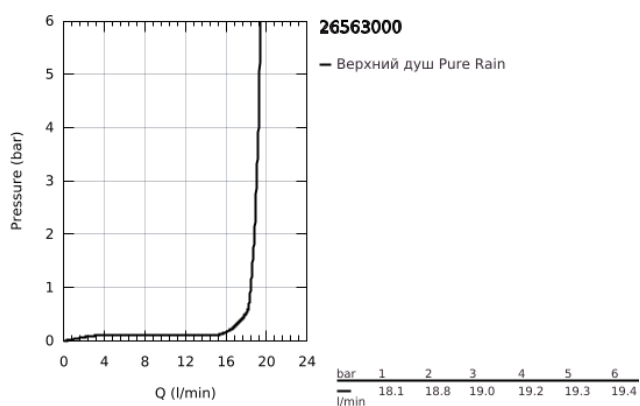

26 563 000 RAINSHOWER MONO 310 CUBE ВЕРХНИЙ ДУШ С ДУШЕВЫМ КРОНШТЕЙНОМ 422 ММ, 1 РЕЖИМ СТРУИ

ОПИСАНИЕ ПРОДУКТА

- Colour: хром
- в комплект входят:
- Rainshower 310 Верхний душ, хромированная душевая поверхность (26 567)
- GROHE PureRain
- maximum flow rate (at 3 bar): 19 l/min
- душевой кронштейн Rainshower 422 мм (26 145 000)
- GROHE DreamSpray превосходный поток воды
- GROHE LongLife Finish - стойкое долговечное покрытие
- GROHE SpeedClean система против известковых отложений
- Inner WaterGuide - внутренняя изоляция потока воды
- может использоваться с проточным водонагревателем

26 563 000 **RAINSHOWER MONO 310 CUBE ВЕРХНИЙ ДУШ С ДУШЕВЫМ
КРОНШТЕЙНОМ 422 ММ, 1 РЕЖИМ СТРУИ**

ЗАПАСНЫЕ ЧАСТИ

1: Уплотнение Ø18,5 x Ø12 x 2 (Spare part-nr. 0138900M)

2: Сетка (Spare part-nr. 48007000)