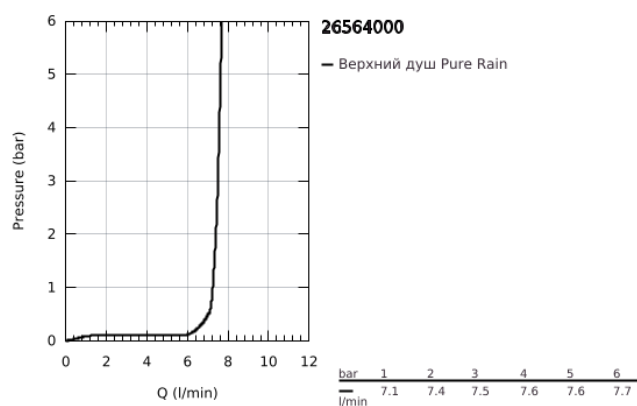

26 564 000 RAINSHOWER MONO 310 CUBE ВЕРХНИЙ ДУШ С ДУШЕВЫМ КРОНШТЕЙНОМ 422 ММ, 1 РЕЖИМ СТРУИ

ОПИСАНИЕ ПРОДУКТА

- Colour: хром
- в комплект входят:
- верхний душ Rainshower 310
- GROHE PureRain
- максимальный расход (при давлении 3 бара): 7,5 л/мин
- душевой кронштейн Rainshower 422 мм (26 145 000)
- GROHE EcoJoy Технология совершенного потока при уменьшенном расходе воды
- GROHE DreamSpray превосходный поток воды
- GROHE LongLife Finish - стойкое долговечное покрытие
- GROHE SpeedClean система против известковых отложений
- Inner WaterGuide - внутренняя изоляция потока воды
- может использоваться с проточным водонагревателем

26 564 000 **RAINSHOWER MONO 310 CUBE ВЕРХНИЙ ДУШ С ДУШЕВЫМ
КРОНШТЕЙНОМ 422 ММ, 1 РЕЖИМ СТРУИ**

ЗАПАСНЫЕ ЧАСТИ

1: Уплотнение Ø18,5 x Ø12 x 2 (Spare part-nr. 0138900M)

2: Сетка (Spare part-nr. 48007000)