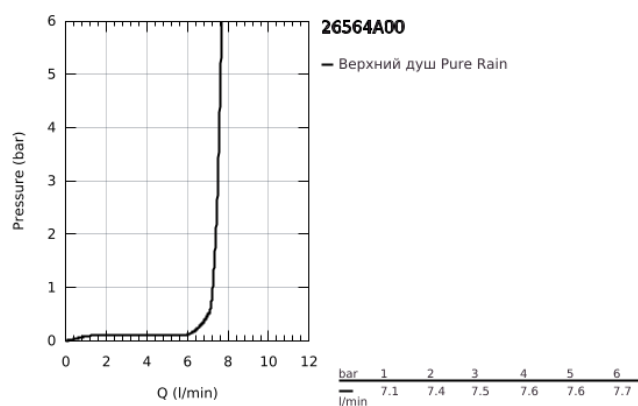

26 564 A00 RAINSHOWER MONO 310 CUBE ВЕРХНИЙ ДУШ С ДУШЕВЫМ КРОНШТЕЙНОМ 422 ММ, 1 РЕЖИМ СТРУИ

ОПИСАНИЕ ПРОДУКТА

- Colour: темный графит, глянец
- в комплект входят:
- верхний душ Rainshower 310
- GROHE PureRain
- максимальный расход (при давлении 3 бара): 7,5 л/мин
- душевой кронштейн 422 мм
- GROHE EcoJoy Технология совершенного потока при уменьшенном расходе воды
- GROHE DreamSpray превосходный поток воды
- GROHE LongLife finish - стойкое долговечное покрытие
- GROHE SpeedClean система против известковых отложений
- Inner WaterGuide - внутренняя изоляция потока воды
- может использоваться с проточным водонагревателем

26 564 A00 **RAINSHOWER MONO 310 CUBE ВЕРХНИЙ ДУШ С ДУШЕВЫМ
КРОНШТЕЙНОМ 422 ММ, 1 РЕЖИМ СТРУИ**

ЗАПАСНЫЕ ЧАСТИ

1: Уплотнение Ø18,5 x Ø12 x 2 (Spare part-nr. 0138900M)

2: Сетка (Spare part-nr. 48007000)