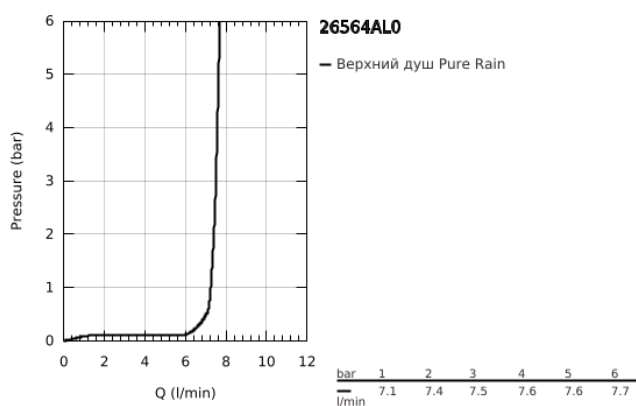

26 564 AL0 RAINSHOWER MONO 310 CUBE ВЕРХНИЙ ДУШ С ДУШЕВЫМ КРОНШТЕЙНОМ 422 ММ, 1 РЕЖИМ СТРУИ

ОПИСАНИЕ ПРОДУКТА

- Colour: темный графит, матовый
- в комплект входят:
- верхний душ Rainshower 310
- GROHE PureRain
- максимальный расход (при давлении 3 бара): 7,5 л/мин
- душевой кронштейн 422 мм
- GROHE EcoJoy Технология совершенного потока при уменьшенном расходе воды
- GROHE DreamSpray превосходный поток воды
- GROHE LongLife finish - стойкое долговечное покрытие
- GROHE SpeedClean система против известковых отложений
- Inner WaterGuide - внутренняя изоляция потока воды
- может использоваться с проточным водонагревателем

26 564 AL0 RAINSHOWER MONO 310 CUBE ВЕРХНИЙ ДУШ С ДУШЕВЫМ
КРОНШТЕЙНОМ 422 ММ, 1 РЕЖИМ СТРУИ

ЗАПАСНЫЕ ЧАСТИ

1: Уплотнение Ø18,5 x Ø12 x 2 (Spare part-nr. 0138900M)

2: Сетка (Spare part-nr. 48007000)