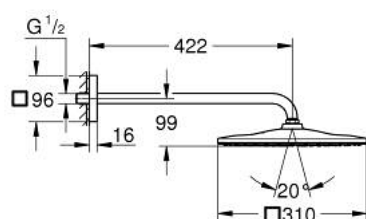

26 564 DA0 RAINSHOWER MONO 310 CUBE ВЕРХНИЙ ДУШ С ДУШЕВЫМ КРОНШТЕЙНОМ 422 ММ, 1 РЕЖИМ СТРУИ

ОПИСАНИЕ ПРОДУКТА

- Colour: теплый закат, глянec
- в комплект входят:
- верхний душ Rainshower 310
- GROHE PureRain
- максимальный расход (при давлении 3 бара): 7,5 л/мин
- душевой кронштейн 422 мм
- GROHE EcoJoy Технология совершенного потока при уменьшенном расходе воды
- GROHE DreamSpray превосходный поток воды
- GROHE LongLife finish - стойкое долговечное покрытие
- GROHE SpeedClean система против известковых отложений
- Inner WaterGuide - внутренняя изоляция потока воды
- может использоваться с проточным водонагревателем

26 564 DA0 RAINSHOWER MONO 310 CUBE ВЕРХНИЙ ДУШ С ДУШЕВЫМ
КРОНШТЕЙНОМ 422 ММ, 1 РЕЖИМ СТРУИ

ЗАПАСНЫЕ ЧАСТИ

1: Уплотнение Ø18,5 x Ø12 x 2 (Spare part-nr. 0138900M)

2: Сетка (Spare part-nr. 48007000)