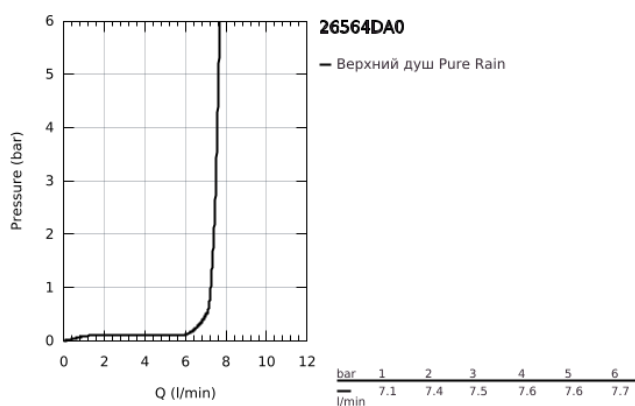

26 564 DA0 RAINSHOWER MONO 310 CUBE ВЕРХНИЙ ДУШ С ДУШЕВЫМ КРОНШТЕЙНОМ 422 ММ, 1 РЕЖИМ СТРУИ

ОПИСАНИЕ ПРОДУКТА

- Colour: теплый закат, глянec
- в комплект входят:
- верхний душ Rainshower 310
- GROHE PureRain
- максимальный расход (при давлении 3 бара): 7,5 л/мин
- душевой кронштейн 422 мм
- GROHE EcoJoy Технология совершенного потока при уменьшенном расходе воды
- GROHE DreamSpray превосходный поток воды
- GROHE LongLife finish - стойкое долговечное покрытие
- GROHE SpeedClean система против известковых отложений
- Inner WaterGuide - внутренняя изоляция потока воды
- может использоваться с проточным водонагревателем

26 564 DA0 RAINSHOWER MONO 310 CUBE ВЕРХНИЙ ДУШ С ДУШЕВЫМ
КРОНШТЕЙНОМ 422 ММ, 1 РЕЖИМ СТРУИ

ЗАПАСНЫЕ ЧАСТИ

1: Уплотнение Ø18,5 x Ø12 x 2 (Spare part-nr. 0138900M)

2: Сетка (Spare part-nr. 48007000)