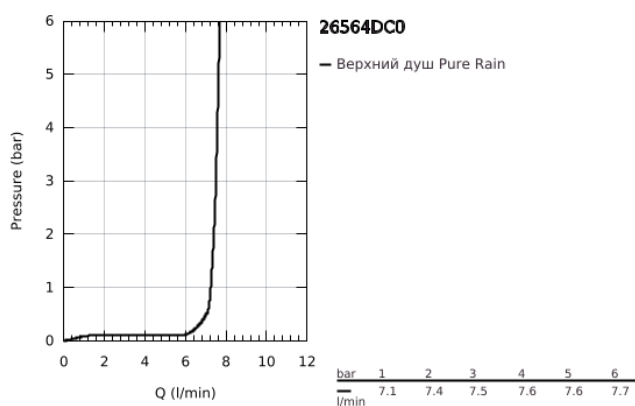

26 564 DC0 RAINSHOWER MONO 310 CUBE ВЕРХНИЙ ДУШ С ДУШЕВЫМ КРОНШТЕЙНОМ 422 ММ, 1 РЕЖИМ СТРУИ

ОПИСАНИЕ ПРОДУКТА

- Colour: суперсталь
- в комплект входят:
- верхний душ Rainshower 310
- GROHE PureRain
- максимальный расход (при давлении 3 бара): 7,5 л/мин
- душевой кронштейн 422 мм
- GROHE EcoJoy Технология совершенного потока при уменьшенном расходе воды
- GROHE DreamSpray превосходный поток воды
- GROHE LongLife finish - стойкое долговечное покрытие
- GROHE SpeedClean система против известковых отложений
- Inner WaterGuide - внутренняя изоляция потока воды
- может использоваться с проточным водонагревателем

26 564 DC0 RAINSHOWER MONO 310 CUBE ВЕРХНИЙ ДУШ С ДУШЕВЫМ
КРОНШТЕЙНОМ 422 ММ, 1 РЕЖИМ СТРУИ

ЗАПАСНЫЕ ЧАСТИ

1: Уплотнение Ø18,5 x Ø12 x 2 (Spare part-nr. 0138900M)

2: Сетка (Spare part-nr. 48007000)