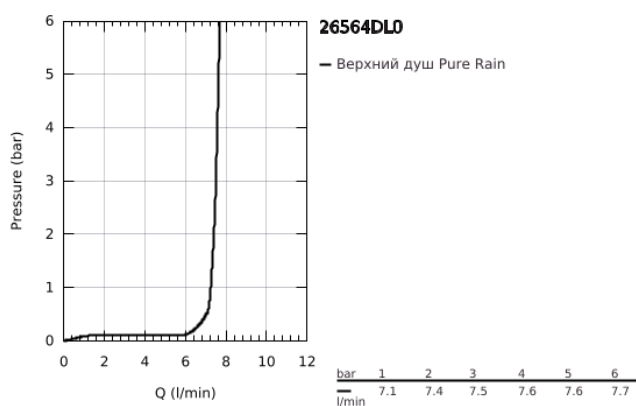

26 564 DL0 RAINSHOWER MONO 310 CUBE ВЕРХНИЙ ДУШ С ДУШЕВЫМ КРОНШТЕЙНОМ 422 ММ, 1 РЕЖИМ СТРУИ

ОПИСАНИЕ ПРОДУКТА

- Colour: теплый закат, матовый
- в комплект входят:
- верхний душ Rainshower 310
- GROHE PureRain
- максимальный расход (при давлении 3 бара): 7,5 л/мин
- душевой кронштейн 422 мм
- GROHE EcoJoy Технология совершенного потока при уменьшенном расходе воды
- GROHE DreamSpray превосходный поток воды
- GROHE LongLife finish - стойкое долговечное покрытие
- GROHE SpeedClean система против известковых отложений
- Inner WaterGuide - внутренняя изоляция потока воды
- может использоваться с проточным водонагревателем

26 564 DL0 **RAINSHOWER MONO 310 CUBE ВЕРХНИЙ ДУШ С ДУШЕВЫМ
КРОНШТЕЙНОМ 422 ММ, 1 РЕЖИМ СТРУИ**

ЗАПАСНЫЕ ЧАСТИ

1: Уплотнение Ø18,5 x Ø12 x 2 (Spare part-nr. 0138900M)

2: Сетка (Spare part-nr. 48007000)