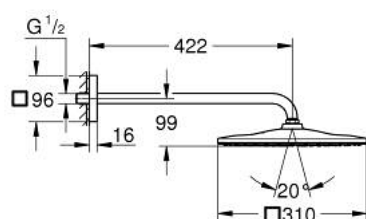

26 564 DL0 RAINSHOWER MONO 310 CUBE ВЕРХНИЙ ДУШ С ДУШЕВЫМ КРОНШТЕЙНОМ 422 ММ, 1 РЕЖИМ СТРУИ

ОПИСАНИЕ ПРОДУКТА

- Colour: теплый закат, матовый
- в комплект входят:
- верхний душ Rainshower 310
- GROHE PureRain
- максимальный расход (при давлении 3 бара): 7,5 л/мин
- душевой кронштейн 422 мм
- GROHE EcoJoy Технология совершенного потока при уменьшенном расходе воды
- GROHE DreamSpray превосходный поток воды
- GROHE LongLife finish - стойкое долговечное покрытие
- GROHE SpeedClean система против известковых отложений
- Inner WaterGuide - внутренняя изоляция потока воды
- может использоваться с проточным водонагревателем

26 564 DL0 **RAINSHOWER MONO 310 CUBE ВЕРХНИЙ ДУШ С ДУШЕВЫМ
КРОНШТЕЙНОМ 422 ММ, 1 РЕЖИМ СТРУИ**

ЗАПАСНЫЕ ЧАСТИ

1: Уплотнение Ø18,5 x Ø12 x 2 (Spare part-nr. 0138900M)

2: Сетка (Spare part-nr. 48007000)