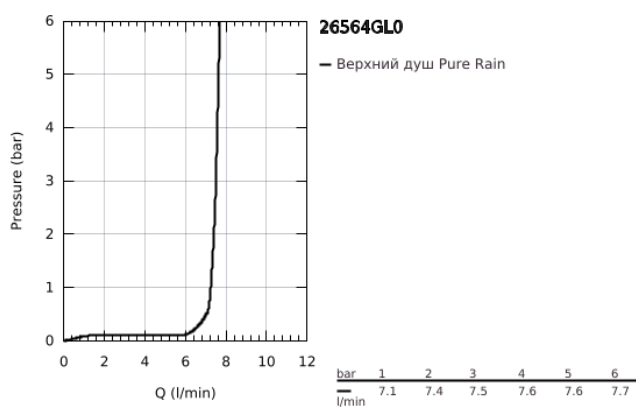

26 564 GL0 RAINSHOWER MONO 310 CUBE ВЕРХНИЙ ДУШ С ДУШЕВЫМ КРОНШТЕЙНОМ 422 ММ, 1 РЕЖИМ СТРУИ

ОПИСАНИЕ ПРОДУКТА

- Colour: холодный рассвет, глянец
- в комплект входят:
- верхний душ Rainshower 310
- GROHE PureRain
- максимальный расход (при давлении 3 бара): 7,5 л/мин
- душевой кронштейн 422 мм
- GROHE EcoJoy Технология совершенного потока при уменьшенном расходе воды
- GROHE DreamSpray превосходный поток воды
- GROHE LongLife finish - стойкое долговечное покрытие
- GROHE SpeedClean система против известковых отложений
- Inner WaterGuide - внутренняя изоляция потока воды
- может использоваться с проточным водонагревателем

26 564 GL0 RAINSHOWER MONO 310 CUBE ВЕРХНИЙ ДУШ С ДУШЕВЫМ
КРОНШТЕЙНОМ 422 ММ, 1 РЕЖИМ СТРУИ

ЗАПАСНЫЕ ЧАСТИ

1: Уплотнение Ø18,5 x Ø12 x 2 (Spare part-nr. 0138900M)

2: Сетка (Spare part-nr. 48007000)