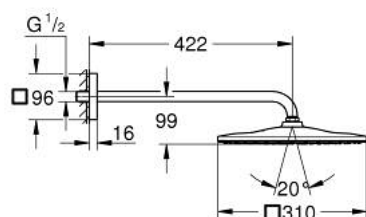

26 564 GN0 RAINSHOWER MONO 310 CUBE ВЕРХНИЙ ДУШ С ДУШЕВЫМ КРОНШТЕЙНОМ 422 ММ, 1 РЕЖИМ СТРУИ

ОПИСАНИЕ ПРОДУКТА

- Colour: холодный рассвет, матовый
- в комплект входят:
- верхний душ Rainshower 310
- GROHE PureRain
- максимальный расход (при давлении 3 бара): 7,5 л/мин
- душевой кронштейн 422 мм
- GROHE EcoJoy Технология совершенного потока при уменьшенном расходе воды
- GROHE DreamSpray превосходный поток воды
- GROHE LongLife finish - стойкое долговечное покрытие
- GROHE SpeedClean система против известковых отложений
- Inner WaterGuide - внутренняя изоляция потока воды
- может использоваться с проточным водонагревателем

26 564 GN0 RAINSHOWER MONO 310 CUBE ВЕРХНИЙ ДУШ С ДУШЕВЫМ
КРОНШТЕЙНОМ 422 ММ, 1 РЕЖИМ СТРУИ

ЗАПАСНЫЕ ЧАСТИ

1: Уплотнение Ø18,5 x Ø12 x 2 (Spare part-nr. 0138900M)

2: Сетка (Spare part-nr. 48007000)