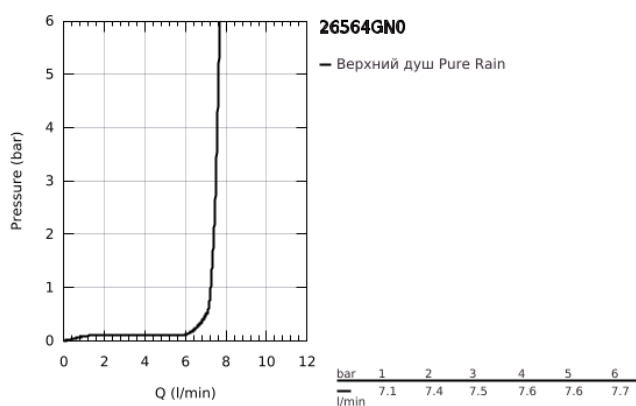

26 564 GN0 RAINSHOWER MONO 310 CUBE ВЕРХНИЙ ДУШ С ДУШЕВЫМ КРОНШТЕЙНОМ 422 ММ, 1 РЕЖИМ СТРУИ

ОПИСАНИЕ ПРОДУКТА

- Colour: холодный рассвет, матовый
- в комплект входят:
- верхний душ Rainshower 310
- GROHE PureRain
- максимальный расход (при давлении 3 бара): 7,5 л/мин
- душевой кронштейн 422 мм
- GROHE EcoJoy Технология совершенного потока при уменьшенном расходе воды
- GROHE DreamSpray превосходный поток воды
- GROHE LongLife finish - стойкое долговечное покрытие
- GROHE SpeedClean система против известковых отложений
- Inner WaterGuide - внутренняя изоляция потока воды
- может использоваться с проточным водонагревателем

26 564 GN0 RAINSHOWER MONO 310 CUBE ВЕРХНИЙ ДУШ С ДУШЕВЫМ
КРОНШТЕЙНОМ 422 ММ, 1 РЕЖИМ СТРУИ

ЗАПАСНЫЕ ЧАСТИ

1: Уплотнение Ø18,5 x Ø12 x 2 (Spare part-nr. 0138900M)

2: Сетка (Spare part-nr. 48007000)