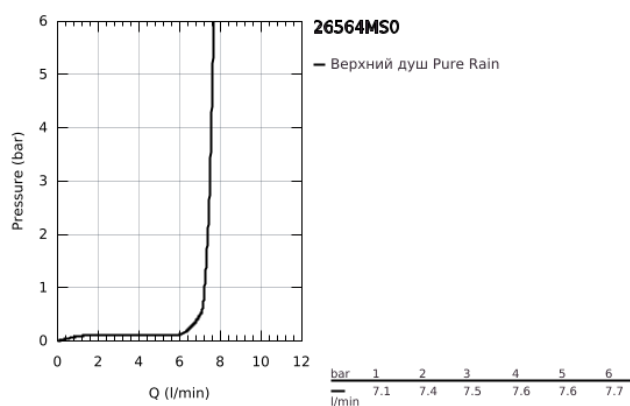

26 564 MS0 RAINSHOWER MONO 310 CUBE ВЕРХНИЙ ДУШ С ДУШЕВЫМ КРОНШТЕЙНОМ 422 ММ, 1 РЕЖИМ СТРУИ

ОПИСАНИЕ ПРОДУКТА

- Colour: сатиновая сталь
- в комплект входят:
- верхний душ Rainshower 310
- GROHE PureRain
- максимальный расход (при давлении 3 бара): 7,5 л/мин
- душевой кронштейн 422 мм
- GROHE EcoJoy Технология совершенного потока при уменьшенном расходе воды
- GROHE DreamSpray превосходный поток воды
- GROHE LongLife finish - стойкое долговечное покрытие
- GROHE SpeedClean система против известковых отложений
- Inner WaterGuide - внутренняя изоляция потока воды
- может использоваться с проточным водонагревателем

26 564 MS0 RAINSHOWER MONO 310 CUBE ВЕРХНИЙ ДУШ С ДУШЕВЫМ
КРОНШТЕЙНОМ 422 ММ, 1 РЕЖИМ СТРУИ

ЗАПАСНЫЕ ЧАСТИ

1: Уплотнение Ø18,5 x Ø12 x 2 (Spare part-nr. 0138900M)

2: Сетка (Spare part-nr. 48007000)