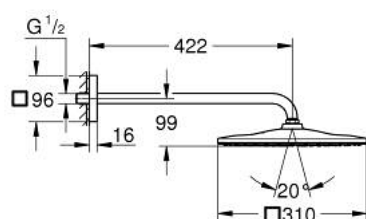

26 564 MS0 RAINSHOWER MONO 310 CUBE ВЕРХНИЙ ДУШ С ДУШЕВЫМ КРОНШТЕЙНОМ 422 ММ, 1 РЕЖИМ СТРУИ

ОПИСАНИЕ ПРОДУКТА

- Colour: сатиновая сталь
- в комплект входят:
- верхний душ Rainshower 310
- GROHE PureRain
- максимальный расход (при давлении 3 бара): 7,5 л/мин
- душевой кронштейн 422 мм
- GROHE EcoJoy Технология совершенного потока при уменьшенном расходе воды
- GROHE DreamSpray превосходный поток воды
- GROHE LongLife finish - стойкое долговечное покрытие
- GROHE SpeedClean система против известковых отложений
- Inner WaterGuide - внутренняя изоляция потока воды
- может использоваться с проточным водонагревателем

26 564 MS0 RAINSHOWER MONO 310 CUBE ВЕРХНИЙ ДУШ С ДУШЕВЫМ
КРОНШТЕЙНОМ 422 ММ, 1 РЕЖИМ СТРУИ

ЗАПАСНЫЕ ЧАСТИ

1: Уплотнение Ø18,5 x Ø12 x 2 (Spare part-nr. 0138900M)

2: Сетка (Spare part-nr. 48007000)