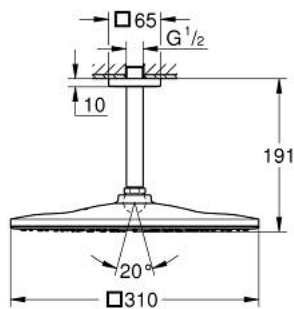

## 26 565 000 RAINSHOWER MONO 310 CUBE ВЕРХНИЙ ДУШ С ПОТОЛОЧНЫМ ДУШЕВЫМ КРОНШТЕЙНОМ 142 ММ, 1 РЕЖИМ СТРУИ

### ОПИСАНИЕ ПРОДУКТА

- Colour: хром
- в комплект входят:
- Rainshower 310 Верхний душ, хромированная душевая поверхность (26 567)
- GROHE PureRain
- maximum flow rate (at 3 bar): 19 l/min
- Rainshower Потолочный душевой кронштейн 142 мм (27 485 000)
- GROHE DreamSpray превосходный поток воды
- GROHE LongLife Finish - стойкое долговечное покрытие
- GROHE SpeedClean система против известковых отложений
- Inner WaterGuide - внутренняя изоляция потока воды
- может использоваться с проточным водонагревателем

26 565 000 **RAINSHOWER MONO 310 CUBE ВЕРХНИЙ ДУШ С ПОТОЛОЧНЫМ ДУШЕВЫМ КРОНШТЕЙНОМ 142 ММ, 1 РЕЖИМ СТРУИ**

**ЗАПАСНЫЕ ЧАСТИ**

- 1: Розетка (Spare part-nr. 48118000)
- 2: Уплотнение  $\varnothing 18,5 \times \varnothing 12 \times 2$  (Spare part-nr. 0138900M)
- 3: Сетка (Spare part-nr. 48007000)