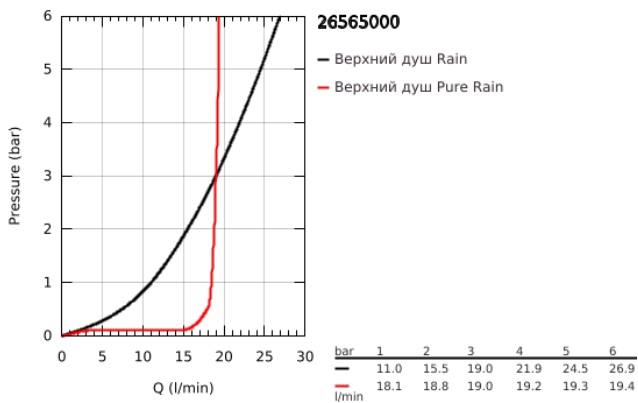

## 26 565 000 RAINSHOWER MONO 310 CUBE ВЕРХНИЙ ДУШ С ПОТОЛОЧНЫМ ДУШЕВЫМ КРОНШТЕЙНОМ 142 ММ, 1 РЕЖИМ СТРУИ

### ОПИСАНИЕ ПРОДУКТА

- Colour: хром
- в комплект входят:
- Rainshower 310 Верхний душ, хромированная душевая поверхность (26 567)
- GROHE PureRain
- maximum flow rate (at 3 bar): 19 l/min
- Rainshower Потолочный душевой кронштейн 142 мм (27 485 000)
- GROHE DreamSpray превосходный поток воды
- GROHE LongLife Finish - стойкое долговечное покрытие
- GROHE SpeedClean система против известковых отложений
- Inner WaterGuide - внутренняя изоляция потока воды
- может использоваться с проточным водонагревателем