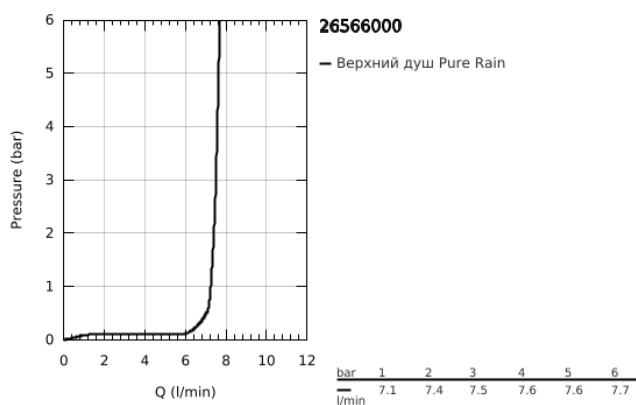

26 566 000 RAINSHOWER MONO 310 CUBE ВЕРХНИЙ ДУШ С ПОТОЛОЧНЫМ ДУШЕВЫМ КРОНШТЕЙНОМ 142 ММ, 1 РЕЖИМ СТРУИ

ОПИСАНИЕ ПРОДУКТА

- Colour: хром
- в комплект входят:
- верхний душ Rainshower 310
- GROHE PureRain
- максимальный расход (при давлении 3 бара): 7,5 л/мин
- Rainshower Потолочный душевой кронштейн 142 мм (27 485 000)
- GROHE EcoJoy Технология совершенного потока при уменьшенном расходе воды
- GROHE DreamSpray превосходный поток воды
- GROHE LongLife Finish - стойкое долговечное покрытие
- GROHE SpeedClean система против известковых отложений
- Inner WaterGuide - внутренняя изоляция потока воды
- может использоваться с проточным водонагревателем

26 566 000 **RAINSHOWER MONO 310 CUBE ВЕРХНИЙ ДУШ С ПОТОЛОЧНЫМ ДУШЕВЫМ КРОНШТЕЙНОМ 142 ММ, 1 РЕЖИМ СТРУИ**

ЗАПАСНЫЕ ЧАСТИ

- 1: Розетка (Spare part-nr. 48118000)
- 2: Уплотнение $\varnothing 18,5 \times \varnothing 12 \times 2$ (Spare part-nr. 0138900M)
- 3: Сетка (Spare part-nr. 48007000)