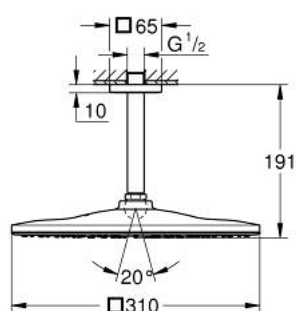

26 566 000 RAINSHOWER MONO 310 CUBE ВЕРХНИЙ ДУШ С ПОТОЛОЧНЫМ ДУШЕВЫМ КРОНШТЕЙНОМ 142 ММ, 1 РЕЖИМ СТРУИ

ОПИСАНИЕ ПРОДУКТА

- Colour: хром
- в комплект входят:
- верхний душ Rainshower 310
- GROHE PureRain
- максимальный расход (при давлении 3 бара): 7,5 л/мин
- Rainshower Потолочный душевой кронштейн 142 мм (27 485 000)
- GROHE EcoJoy Технология совершенного потока при уменьшенном расходе воды
- GROHE DreamSpray превосходный поток воды
- GROHE LongLife Finish - стойкое долговечное покрытие
- GROHE SpeedClean система против известковых отложений
- Inner WaterGuide - внутренняя изоляция потока воды
- может использоваться с проточным водонагревателем

26 566 000 **RAINSHOWER MONO 310 CUBE ВЕРХНИЙ ДУШ С ПОТОЛОЧНЫМ ДУШЕВЫМ КРОНШТЕЙНОМ 142 ММ, 1 РЕЖИМ СТРУИ**

ЗАПАСНЫЕ ЧАСТИ

- 1: Розетка (Spare part-nr. 48118000)
- 2: Уплотнение $\varnothing 18,5 \times \varnothing 12 \times 2$ (Spare part-nr. 0138900M)
- 3: Сетка (Spare part-nr. 48007000)