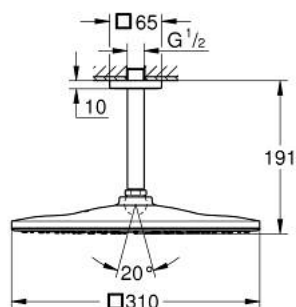

26 566 A00 RAINSHOWER MONO 310 CUBE ВЕРХНИЙ ДУШ С ПОТОЛОЧНЫМ ДУШЕВЫМ КРОНШТЕЙНОМ 142 ММ, 1 РЕЖИМ СТРУИ

ОПИСАНИЕ ПРОДУКТА

- Colour: темный графит, глянец
- в комплект входят:
- верхний душ Rainshower 310
- GROHE PureRain
- максимальный расход (при давлении 3 бара): 7,5 л/мин
- Rainshower Потолочный душевой кронштейн 142 мм
- GROHE EcoJoy Технология совершенного потока при уменьшенном расходе воды
- GROHE DreamSpray превосходный поток воды
- GROHE LongLife finish - стойкое долговечное покрытие
- GROHE SpeedClean система против известковых отложений
- Inner WaterGuide - внутренняя изоляция потока воды
- может использоваться с проточным водонагревателем

26 566 A00 **RAINSHOWER MONO 310 CUBE** ВЕРХНИЙ ДУШ С ПОТОЛОЧНЫМ ДУШЕВЫМ КРОНШТЕЙНОМ 142 ММ, 1 РЕЖИМ СТРУИ

ЗАПАСНЫЕ ЧАСТИ

- 1: escutcheon US (Spare part-nr. 48118A00)
- 2: Уплотнение $\varnothing 18,5 \times \varnothing 12 \times 2$ (Spare part-nr. 0138900M)
- 3: Сетка (Spare part-nr. 48007000)