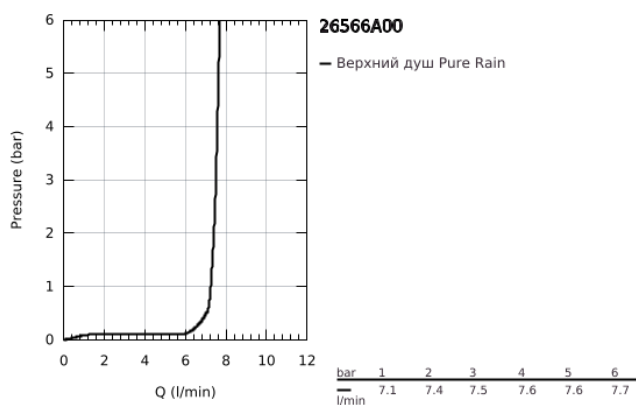

26 566 A00 RAINSHOWER MONO 310 CUBE ВЕРХНИЙ ДУШ С ПОТОЛОЧНЫМ ДУШЕВЫМ КРОНШТЕЙНОМ 142 ММ, 1 РЕЖИМ СТРУИ

ОПИСАНИЕ ПРОДУКТА

- Colour: темный графит, глянец
- в комплект входят:
- верхний душ Rainshower 310
- GROHE PureRain
- максимальный расход (при давлении 3 бара): 7,5 л/мин
- Rainshower Потолочный душевой кронштейн 142 мм
- GROHE EcoJoy Технология совершенного потока при уменьшенном расходе воды
- GROHE DreamSpray превосходный поток воды
- GROHE LongLife finish - стойкое долговечное покрытие
- GROHE SpeedClean система против известковых отложений
- Inner WaterGuide - внутренняя изоляция потока воды
- может использоваться с проточным водонагревателем

26 566 A00 **RAINSHOWER MONO 310 CUBE** ВЕРХНИЙ ДУШ С ПОТОЛОЧНЫМ ДУШЕВЫМ КРОНШТЕЙНОМ 142 ММ, 1 РЕЖИМ СТРУИ

ЗАПАСНЫЕ ЧАСТИ

- 1: escutcheon US (Spare part-nr. 48118A00)
- 2: Уплотнение $\varnothing 18,5 \times \varnothing 12 \times 2$ (Spare part-nr. 0138900M)
- 3: Сетка (Spare part-nr. 48007000)