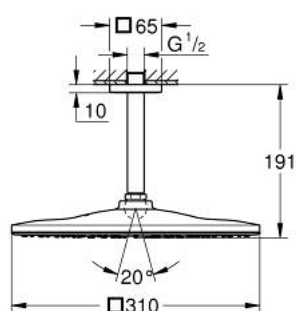

## 26 566 AL0 RAINSHOWER MONO 310 CUBE ВЕРХНИЙ ДУШ С ПОТОЛОЧНЫМ ДУШЕВЫМ КРОНШТЕЙНОМ 142 ММ, 1 РЕЖИМ СТРУИ

### ОПИСАНИЕ ПРОДУКТА

- Colour: темный графит, матовый
- в комплект входят:
- верхний душ Rainshower 310
- GROHE PureRain
- максимальный расход (при давлении 3 бара): 7,5 л/мин
- Rainshower Потолочный душевой кронштейн 142 мм
- GROHE EcoJoy Технология совершенного потока при уменьшенном расходе воды
- GROHE DreamSpray превосходный поток воды
- GROHE LongLife finish - стойкое долговечное покрытие
- GROHE SpeedClean система против известковых отложений
- Inner WaterGuide - внутренняя изоляция потока воды
- может использоваться с проточным водонагревателем

### ЗАПАСНЫЕ ЧАСТИ

- 1: Розетка (Spare part-nr. 48118AL0)
- 2: Уплотнение  $\varnothing 18,5 \times \varnothing 12 \times 2$  (Spare part-nr. 0138900M)
- 3: Сетка (Spare part-nr. 48007000)