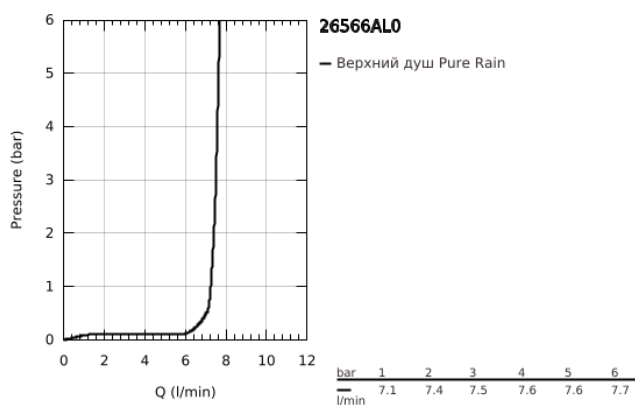

## 26 566 AL0 RAINSHOWER MONO 310 CUBE ВЕРХНИЙ ДУШ С ПОТОЛОЧНЫМ ДУШЕВЫМ КРОНШТЕЙНОМ 142 ММ, 1 РЕЖИМ СТРУИ

### ОПИСАНИЕ ПРОДУКТА

- Colour: темный графит, матовый
- в комплект входят:
- верхний душ Rainshower 310
- GROHE PureRain
- максимальный расход (при давлении 3 бара): 7,5 л/мин
- Rainshower Потолочный душевой кронштейн 142 мм
- GROHE EcoJoy Технология совершенного потока при уменьшенном расходе воды
- GROHE DreamSpray превосходный поток воды
- GROHE LongLife finish - стойкое долговечное покрытие
- GROHE SpeedClean система против известковых отложений
- Inner WaterGuide - внутренняя изоляция потока воды
- может использоваться с проточным водонагревателем