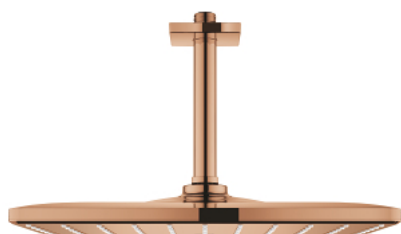

26 566 DA0 RAINSHOWER MONO 310 CUBE ВЕРХНИЙ ДУШ С ПОТОЛОЧНЫМ ДУШЕВЫМ КРОНШТЕЙНОМ 142 ММ, 1 РЕЖИМ СТРУИ

ОПИСАНИЕ ПРОДУКТА

- Colour: теплый закат, глянec
- в комплект входят:
- верхний душ Rainshower 310
- GROHE PureRain
- максимальный расход (при давлении 3 бара): 7,5 л/мин
- Rainshower Потолочный душевой кронштейн 142 мм
- GROHE EcoJoy Технология совершенного потока при уменьшенном расходе воды
- GROHE DreamSpray превосходный поток воды
- GROHE LongLife finish - стойкое долговечное покрытие
- GROHE SpeedClean система против известковых отложений
- Inner WaterGuide - внутренняя изоляция потока воды
- может использоваться с проточным водонагревателем

26 566 DA0 RAINSHOWER MONO 310 CUBE ВЕРХНИЙ ДУШ С ПОТОЛОЧНЫМ ДУШЕВЫМ
КРОНШТЕЙНОМ 142 ММ, 1 РЕЖИМ СТРУИ

ЗАПАСНЫЕ ЧАСТИ

- 1: Розетка (Spare part-nr. 48118DA0)
- 2: Уплотнение Ø18,5 x Ø12 x 2 (Spare part-nr. 0138900M)
- 3: Сетка (Spare part-nr. 48007000)