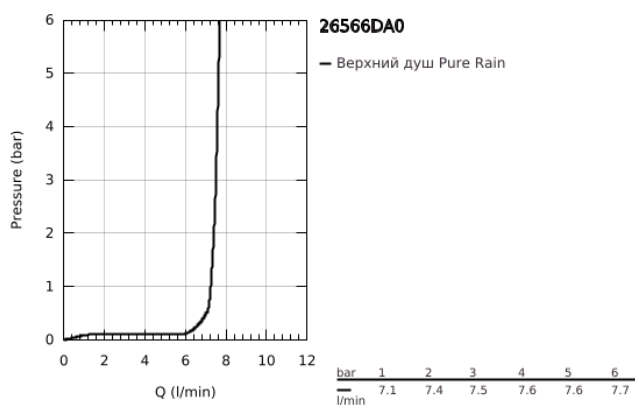

26 566 DA0 RAINSHOWER MONO 310 CUBE ВЕРХНИЙ ДУШ С ПОТОЛОЧНЫМ ДУШЕВЫМ КРОНШТЕЙНОМ 142 ММ, 1 РЕЖИМ СТРУИ

ОПИСАНИЕ ПРОДУКТА

- Colour: теплый закат, глянec
- в комплект входят:
- верхний душ Rainshower 310
- GROHE PureRain
- максимальный расход (при давлении 3 бара): 7,5 л/мин
- Rainshower Потолочный душевой кронштейн 142 мм
- GROHE EcoJoy Технология совершенного потока при уменьшенном расходе воды
- GROHE DreamSpray превосходный поток воды
- GROHE LongLife finish - стойкое долговечное покрытие
- GROHE SpeedClean система против известковых отложений
- Inner WaterGuide - внутренняя изоляция потока воды
- может использоваться с проточным водонагревателем

26 566 DA0 RAINSHOWER MONO 310 CUBE ВЕРХНИЙ ДУШ С ПОТОЛОЧНЫМ ДУШЕВЫМ
КРОНШТЕЙНОМ 142 ММ, 1 РЕЖИМ СТРУИ

ЗАПАСНЫЕ ЧАСТИ

- 1: Розетка (Spare part-nr. 48118DA0)
- 2: Уплотнение Ø18,5 x Ø12 x 2 (Spare part-nr. 0138900M)
- 3: Сетка (Spare part-nr. 48007000)