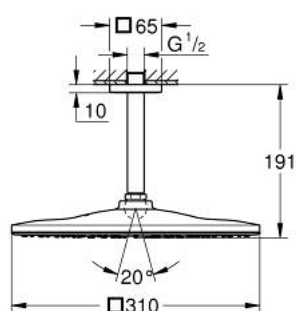

26 566 DA0 RAINSHOWER MONO 310 CUBE ВЕРХНИЙ ДУШ С ПОТОЛОЧНЫМ ДУШЕВЫМ КРОНШТЕЙНОМ 142 ММ, 1 РЕЖИМ СТРУИ

ОПИСАНИЕ ПРОДУКТА

- Colour: теплый закат, глянec
- в комплект входят:
- верхний душ Rainshower 310
- GROHE PureRain
- максимальный расход (при давлении 3 бара): 7,5 л/мин
- Rainshower Потолочный душевой кронштейн 142 мм
- GROHE EcoJoy Технология совершенного потока при уменьшенном расходе воды
- GROHE DreamSpray превосходный поток воды
- GROHE LongLife finish - стойкое долговечное покрытие
- GROHE SpeedClean система против известковых отложений
- Inner WaterGuide - внутренняя изоляция потока воды
- может использоваться с проточным водонагревателем

26 566 DA0 RAINSHOWER MONO 310 CUBE ВЕРХНИЙ ДУШ С ПОТОЛОЧНЫМ ДУШЕВЫМ
КРОНШТЕЙНОМ 142 ММ, 1 РЕЖИМ СТРУИ

ЗАПАСНЫЕ ЧАСТИ

- 1: Розетка (Spare part-nr. 48118DA0)
- 2: Уплотнение Ø18,5 x Ø12 x 2 (Spare part-nr. 0138900M)
- 3: Сетка (Spare part-nr. 48007000)