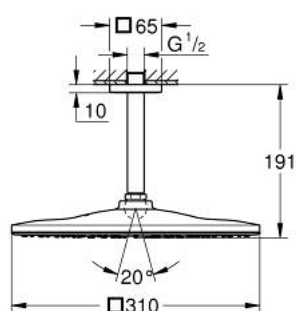

26 566 DC0 RAINSHOWER MONO 310 CUBE ВЕРХНИЙ ДУШ С ПОТОЛОЧНЫМ ДУШЕВЫМ КРОНШТЕЙНОМ 142 ММ, 1 РЕЖИМ СТРУИ

ОПИСАНИЕ ПРОДУКТА

- Colour: суперсталь
- в комплект входят:
- верхний душ Rainshower 310
- GROHE PureRain
- максимальный расход (при давлении 3 бара): 7,5 л/мин
- Rainshower Потолочный душевой кронштейн 142 мм
- GROHE EcoJoy Технология совершенного потока при уменьшенном расходе воды
- GROHE DreamSpray превосходный поток воды
- GROHE LongLife finish - стойкое долговечное покрытие
- GROHE SpeedClean система против известковых отложений
- Inner WaterGuide - внутренняя изоляция потока воды
- может использоваться с проточным водонагревателем

26 566 DC0 RAINSHOWER MONO 310 CUBE ВЕРХНИЙ ДУШ С ПОТОЛОЧНЫМ ДУШЕВЫМ
КРОНШТЕЙНОМ 142 ММ, 1 РЕЖИМ СТРУИ

ЗАПАСНЫЕ ЧАСТИ

- 1: Розетка (Spare part-nr. 48118000)
- 2: Уплотнение $\varnothing 18,5 \times \varnothing 12 \times 2$ (Spare part-nr. 0138900M)
- 3: Сетка (Spare part-nr. 48007000)