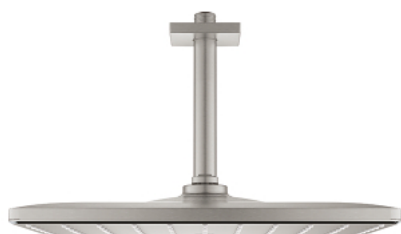

26 566 DC0 RAINSHOWER MONO 310 CUBE ВЕРХНИЙ ДУШ С ПОТОЛОЧНЫМ ДУШЕВЫМ КРОНШТЕЙНОМ 142 ММ, 1 РЕЖИМ СТРУИ

ОПИСАНИЕ ПРОДУКТА

- Colour: суперсталь
- в комплект входят:
- верхний душ Rainshower 310
- GROHE PureRain
- максимальный расход (при давлении 3 бара): 7,5 л/мин
- Rainshower Потолочный душевой кронштейн 142 мм
- GROHE EcoJoy Технология совершенного потока при уменьшенном расходе воды
- GROHE DreamSpray превосходный поток воды
- GROHE LongLife finish - стойкое долговечное покрытие
- GROHE SpeedClean система против известковых отложений
- Inner WaterGuide - внутренняя изоляция потока воды
- может использоваться с проточным водонагревателем

26 566 DC0 RAINSHOWER MONO 310 CUBE ВЕРХНИЙ ДУШ С ПОТОЛОЧНЫМ ДУШЕВЫМ
КРОНШТЕЙНОМ 142 ММ, 1 РЕЖИМ СТРУИ

ЗАПАСНЫЕ ЧАСТИ

- 1: Розетка (Spare part-nr. 48118000)
- 2: Уплотнение $\varnothing 18,5 \times \varnothing 12 \times 2$ (Spare part-nr. 0138900M)
- 3: Сетка (Spare part-nr. 48007000)