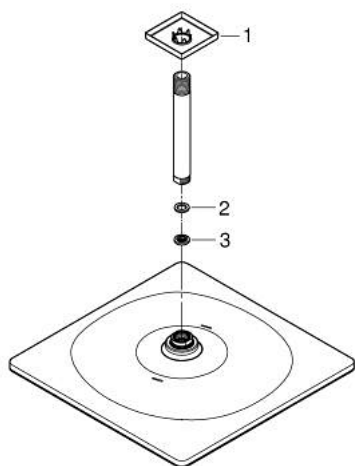

26 566 DC0 RAINSHOWER MONO 310 CUBE ВЕРХНИЙ ДУШ С ПОТОЛОЧНЫМ ДУШЕВЫМ КРОНШТЕЙНОМ 142 ММ, 1 РЕЖИМ СТРУИ

ОПИСАНИЕ ПРОДУКТА

- Colour: суперсталь
- в комплект входят:
- верхний душ Rainshower 310
- GROHE PureRain
- максимальный расход (при давлении 3 бара): 7,5 л/мин
- Rainshower Потолочный душевой кронштейн 142 мм
- GROHE EcoJoy Технология совершенного потока при уменьшенном расходе воды
- GROHE DreamSpray превосходный поток воды
- GROHE LongLife finish - стойкое долговечное покрытие
- GROHE SpeedClean система против известковых отложений
- Inner WaterGuide - внутренняя изоляция потока воды
- может использоваться с проточным водонагревателем

26 566 DC0 RAINSHOWER MONO 310 CUBE ВЕРХНИЙ ДУШ С ПОТОЛОЧНЫМ ДУШЕВЫМ
КРОНШТЕЙНОМ 142 ММ, 1 РЕЖИМ СТРУИ

ЗАПАСНЫЕ ЧАСТИ

- 1: Розетка (Spare part-nr. 48118000)
- 2: Уплотнение $\varnothing 18,5 \times \varnothing 12 \times 2$ (Spare part-nr. 0138900M)
- 3: Сетка (Spare part-nr. 48007000)