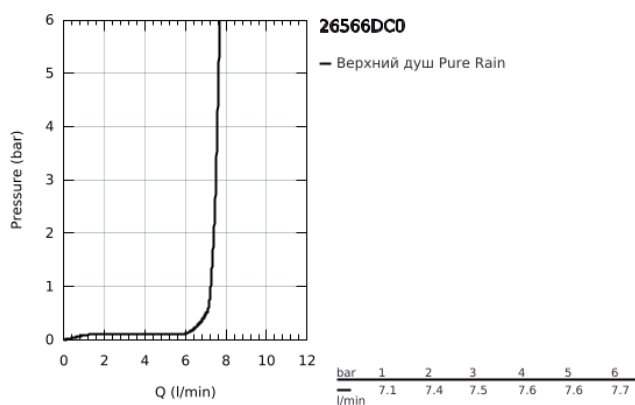

26 566 DC0 RAINSHOWER MONO 310 CUBE ВЕРХНИЙ ДУШ С ПОТОЛОЧНЫМ ДУШЕВЫМ КРОНШТЕЙНОМ 142 ММ, 1 РЕЖИМ СТРУИ

ОПИСАНИЕ ПРОДУКТА

- Colour: суперсталь
- в комплект входят:
- верхний душ Rainshower 310
- GROHE PureRain
- максимальный расход (при давлении 3 бара): 7,5 л/мин
- Rainshower Потолочный душевой кронштейн 142 мм
- GROHE EcoJoy Технология совершенного потока при уменьшенном расходе воды
- GROHE DreamSpray превосходный поток воды
- GROHE LongLife finish - стойкое долговечное покрытие
- GROHE SpeedClean система против известковых отложений
- Inner WaterGuide - внутренняя изоляция потока воды
- может использоваться с проточным водонагревателем

26 566 DC0 RAINSHOWER MONO 310 CUBE ВЕРХНИЙ ДУШ С ПОТОЛОЧНЫМ ДУШЕВЫМ
КРОНШТЕЙНОМ 142 ММ, 1 РЕЖИМ СТРУИ

ЗАПАСНЫЕ ЧАСТИ

- 1: Розетка (Spare part-nr. 48118000)
- 2: Уплотнение $\varnothing 18,5 \times \varnothing 12 \times 2$ (Spare part-nr. 0138900M)
- 3: Сетка (Spare part-nr. 48007000)