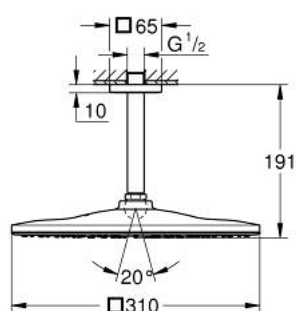

26 566 DL0 RAINSHOWER MONO 310 CUBE ВЕРХНИЙ ДУШ С ПОТОЛОЧНЫМ ДУШЕВЫМ КРОНШТЕЙНОМ 142 ММ, 1 РЕЖИМ СТРУИ

ОПИСАНИЕ ПРОДУКТА

- Colour: теплый закат, матовый
- в комплект входят:
- верхний душ Rainshower 310
- GROHE PureRain
- максимальный расход (при давлении 3 бара): 7,5 л/мин
- Rainshower Потолочный душевой кронштейн 142 мм
- GROHE EcoJoy Технология совершенного потока при уменьшенном расходе воды
- GROHE DreamSpray превосходный поток воды
- GROHE LongLife finish - стойкое долговечное покрытие
- GROHE SpeedClean система против известковых отложений
- Inner WaterGuide - внутренняя изоляция потока воды
- может использоваться с проточным водонагревателем

26 566 DL0 **RAINSHOWER MONO 310 CUBE ВЕРХНИЙ ДУШ С ПОТОЛОЧНЫМ ДУШЕВЫМ КРОНШТЕЙНОМ 142 ММ, 1 РЕЖИМ СТРУИ**

ЗАПАСНЫЕ ЧАСТИ

- 1: Розетка (Spare part-nr. 48118DL0)
- 2: Уплотнение $\varnothing 18,5 \times \varnothing 12 \times 2$ (Spare part-nr. 0138900M)
- 3: Сетка (Spare part-nr. 48007000)