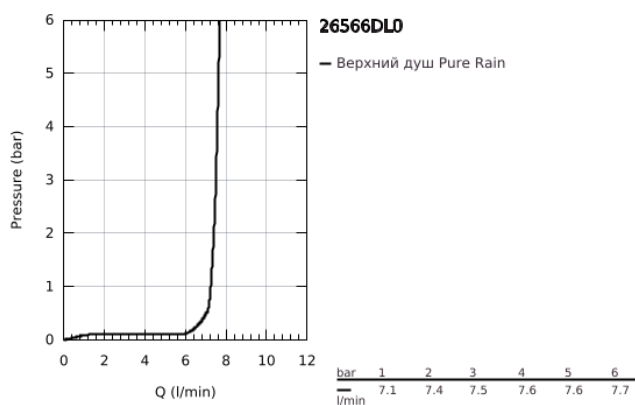

26 566 DL0 RAINSHOWER MONO 310 CUBE ВЕРХНИЙ ДУШ С ПОТОЛОЧНЫМ ДУШЕВЫМ КРОНШТЕЙНОМ 142 ММ, 1 РЕЖИМ СТРУИ

ОПИСАНИЕ ПРОДУКТА

- Colour: теплый закат, матовый
- в комплект входят:
- верхний душ Rainshower 310
- GROHE PureRain
- максимальный расход (при давлении 3 бара): 7,5 л/мин
- Rainshower Потолочный душевой кронштейн 142 мм
- GROHE EcoJoy Технология совершенного потока при уменьшенном расходе воды
- GROHE DreamSpray превосходный поток воды
- GROHE LongLife finish - стойкое долговечное покрытие
- GROHE SpeedClean система против известковых отложений
- Inner WaterGuide - внутренняя изоляция потока воды
- может использоваться с проточным водонагревателем

26 566 DL0 **RAINSHOWER MONO 310 CUBE ВЕРХНИЙ ДУШ С ПОТОЛОЧНЫМ ДУШЕВЫМ КРОНШТЕЙНОМ 142 ММ, 1 РЕЖИМ СТРУИ**

ЗАПАСНЫЕ ЧАСТИ

- 1: Розетка (Spare part-nr. 48118DL0)
- 2: Уплотнение $\varnothing 18,5 \times \varnothing 12 \times 2$ (Spare part-nr. 0138900M)
- 3: Сетка (Spare part-nr. 48007000)