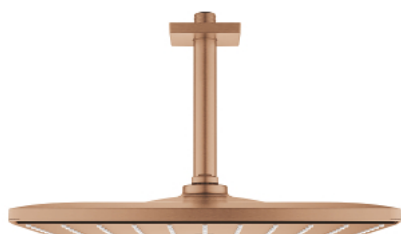

26 566 DL0 RAINSHOWER MONO 310 CUBE ВЕРХНИЙ ДУШ С ПОТОЛОЧНЫМ ДУШЕВЫМ КРОНШТЕЙНОМ 142 ММ, 1 РЕЖИМ СТРУИ

ОПИСАНИЕ ПРОДУКТА

- Colour: теплый закат, матовый
- в комплект входят:
- верхний душ Rainshower 310
- GROHE PureRain
- максимальный расход (при давлении 3 бара): 7,5 л/мин
- Rainshower Потолочный душевой кронштейн 142 мм
- GROHE EcoJoy Технология совершенного потока при уменьшенном расходе воды
- GROHE DreamSpray превосходный поток воды
- GROHE LongLife finish - стойкое долговечное покрытие
- GROHE SpeedClean система против известковых отложений
- Inner WaterGuide - внутренняя изоляция потока воды
- может использоваться с проточным водонагревателем

26 566 DL0 **RAINSHOWER MONO 310 CUBE ВЕРХНИЙ ДУШ С ПОТОЛОЧНЫМ ДУШЕВЫМ КРОНШТЕЙНОМ 142 ММ, 1 РЕЖИМ СТРУИ**

ЗАПАСНЫЕ ЧАСТИ

- 1: Розетка (Spare part-nr. 48118DL0)
- 2: Уплотнение $\varnothing 18,5 \times \varnothing 12 \times 2$ (Spare part-nr. 0138900M)
- 3: Сетка (Spare part-nr. 48007000)