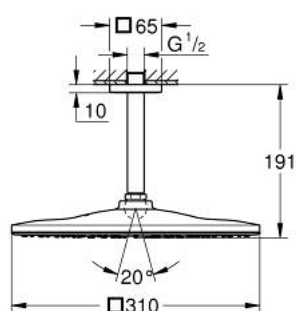

## 26 566 GL0 RAINSHOWER MONO 310 CUBE ВЕРХНИЙ ДУШ С ПОТОЛОЧНЫМ ДУШЕВЫМ КРОНШТЕЙНОМ 142 ММ, 1 РЕЖИМ СТРУИ

### ОПИСАНИЕ ПРОДУКТА

- Colour: холодный расцвет, глянец
- в комплект входят:
- верхний душ Rainshower 310
- GROHE PureRain
- максимальный расход (при давлении 3 бара): 7,5 л/мин
- Rainshower Потолочный душевой кронштейн 142 мм
- GROHE EcoJoy Технология совершенного потока при уменьшенном расходе воды
- GROHE DreamSpray превосходный поток воды
- GROHE LongLife finish - стойкое долговечное покрытие
- GROHE SpeedClean система против известковых отложений
- Inner WaterGuide - внутренняя изоляция потока воды
- может использоваться с проточным водонагревателем

26 566 GL0 RAINSHOWER MONO 310 CUBE ВЕРХНИЙ ДУШ С ПОТОЛОЧНЫМ ДУШЕВЫМ КРОНШТЕЙНОМ 142 ММ, 1 РЕЖИМ СТРУИ

**ЗАПАСНЫЕ ЧАСТИ**

- 1: Розетка (Spare part-nr. 48118GL0)
- 2: Уплотнение  $\varnothing 18,5 \times \varnothing 12 \times 2$  (Spare part-nr. 0138900M)
- 3: Сетка (Spare part-nr. 48007000)