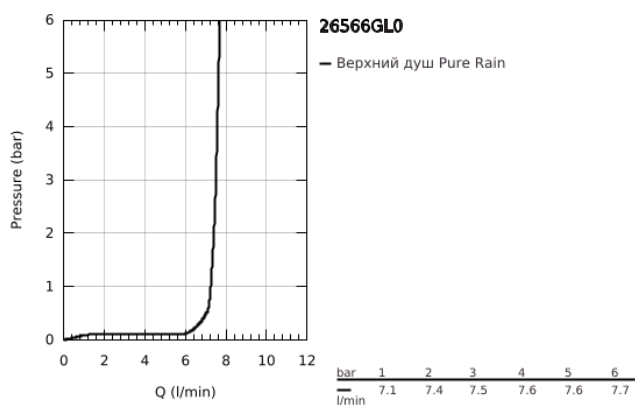

## 26 566 GL0 RAINSHOWER MONO 310 CUBE ВЕРХНИЙ ДУШ С ПОТОЛОЧНЫМ ДУШЕВЫМ КРОНШТЕЙНОМ 142 ММ, 1 РЕЖИМ СТРУИ

### ОПИСАНИЕ ПРОДУКТА

- Colour: холодный расцвет, глянец
- в комплект входят:
- верхний душ Rainshower 310
- GROHE PureRain
- максимальный расход (при давлении 3 бара): 7,5 л/мин
- Rainshower Потолочный душевой кронштейн 142 мм
- GROHE EcoJoy Технология совершенного потока при уменьшенном расходе воды
- GROHE DreamSpray превосходный поток воды
- GROHE LongLife finish - стойкое долговечное покрытие
- GROHE SpeedClean система против известковых отложений
- Inner WaterGuide - внутренняя изоляция потока воды
- может использоваться с проточным водонагревателем

26 566 GL0 RAINSHOWER MONO 310 CUBE ВЕРХНИЙ ДУШ С ПОТОЛОЧНЫМ ДУШЕВЫМ КРОНШТЕЙНОМ 142 ММ, 1 РЕЖИМ СТРУИ

**ЗАПАСНЫЕ ЧАСТИ**

- 1: Розетка (Spare part-nr. 48118GL0)
- 2: Уплотнение  $\varnothing 18,5 \times \varnothing 12 \times 2$  (Spare part-nr. 0138900M)
- 3: Сетка (Spare part-nr. 48007000)