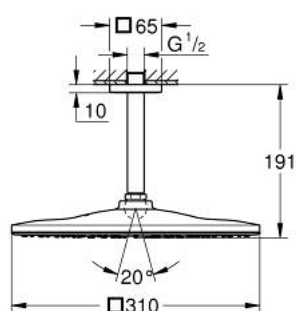

26 566 GN0 RAINSHOWER MONO 310 CUBE ВЕРХНИЙ ДУШ С ПОТОЛОЧНЫМ ДУШЕВЫМ КРОНШТЕЙНОМ 142 ММ, 1 РЕЖИМ СТРУИ

ОПИСАНИЕ ПРОДУКТА

- Colour: холодный рассвет, матовый
- в комплект входят:
- верхний душ Rainshower 310
- GROHE PureRain
- максимальный расход (при давлении 3 бара): 7,5 л/мин
- Rainshower Потолочный душевой кронштейн 142 мм
- GROHE EcoJoy Технология совершенного потока при уменьшенном расходе воды
- GROHE DreamSpray превосходный поток воды
- GROHE LongLife finish - стойкое долговечное покрытие
- GROHE SpeedClean система против известковых отложений
- Inner WaterGuide - внутренняя изоляция потока воды
- может использоваться с проточным водонагревателем

26 566 GN0 RAINSHOWER MONO 310 CUBE ВЕРХНИЙ ДУШ С ПОТОЛОЧНЫМ ДУШЕВЫМ КРОНШТЕЙНОМ 142 ММ, 1 РЕЖИМ СТРУИ

ЗАПАСНЫЕ ЧАСТИ

- 1: Розетка (Spare part-nr. 48118GN0)
- 2: Уплотнение $\varnothing 18,5 \times \varnothing 12 \times 2$ (Spare part-nr. 0138900M)
- 3: Сетка (Spare part-nr. 48007000)