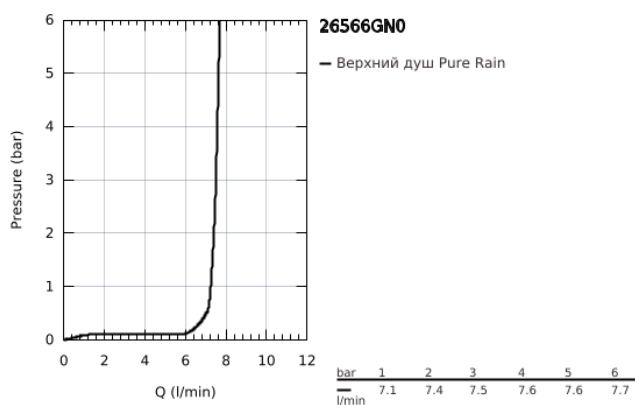

26 566 GN0 RAINSHOWER MONO 310 CUBE ВЕРХНИЙ ДУШ С ПОТОЛОЧНЫМ ДУШЕВЫМ КРОНШТЕЙНОМ 142 ММ, 1 РЕЖИМ СТРУИ

ОПИСАНИЕ ПРОДУКТА

- Colour: холодный рассвет, матовый
- в комплект входят:
- верхний душ Rainshower 310
- GROHE PureRain
- максимальный расход (при давлении 3 бара): 7,5 л/мин
- Rainshower Потолочный душевой кронштейн 142 мм
- GROHE EcoJoy Технология совершенного потока при уменьшенном расходе воды
- GROHE DreamSpray превосходный поток воды
- GROHE LongLife finish - стойкое долговечное покрытие
- GROHE SpeedClean система против известковых отложений
- Inner WaterGuide - внутренняя изоляция потока воды
- может использоваться с проточным водонагревателем

26 566 GN0 RAINSHOWER MONO 310 CUBE ВЕРХНИЙ ДУШ С ПОТОЛОЧНЫМ ДУШЕВЫМ КРОНШТЕЙНОМ 142 ММ, 1 РЕЖИМ СТРУИ

ЗАПАСНЫЕ ЧАСТИ

- 1: Розетка (Spare part-nr. 48118GN0)
- 2: Уплотнение $\varnothing 18,5 \times \varnothing 12 \times 2$ (Spare part-nr. 0138900M)
- 3: Сетка (Spare part-nr. 48007000)