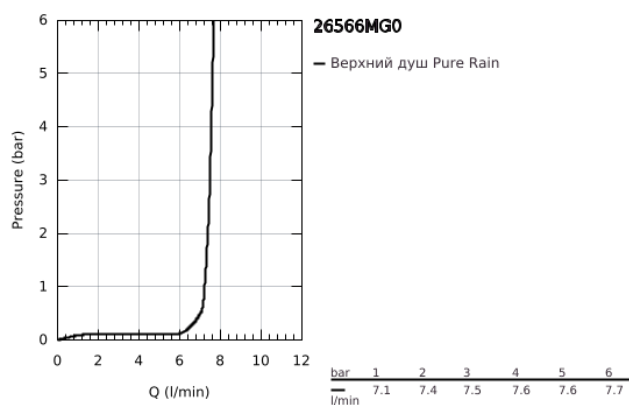

26 566 MG0 RAINSHOWER MONO 310 CUBE ВЕРХНИЙ ДУШ С ПОТОЛОЧНЫМ ДУШЕВЫМ КРОНШТЕЙНОМ 142 ММ, 1 РЕЖИМ СТРУИ

ОПИСАНИЕ ПРОДУКТА

- Colour: сатиновый графит
- в комплект входят:
- верхний душ Rainshower 310
- GROHE PureRain
- максимальный расход (при давлении 3 бара): 7,5 л/мин
- Rainshower Потолочный душевой кронштейн 142 мм
- GROHE EcoJoy Технология совершенного потока при уменьшенном расходе воды
- GROHE DreamSpray превосходный поток воды
- GROHE LongLife finish - стойкое долговечное покрытие
- GROHE SpeedClean система против известковых отложений
- Inner WaterGuide - внутренняя изоляция потока воды
- может использоваться с проточным водонагревателем

26 566 MG0 RAINSHOWER MONO 310 CUBE ВЕРХНИЙ ДУШ С ПОТОЛОЧНЫМ ДУШЕВЫМ КРОНШТЕЙНОМ 142 ММ, 1 РЕЖИМ СТРУИ

ЗАПАСНЫЕ ЧАСТИ

- 1: Розетка (Spare part-nr. 48118MG0)
- 2: Уплотнение $\varnothing 18,5 \times \varnothing 12 \times 2$ (Spare part-nr. 0138900M)
- 3: Сетка (Spare part-nr. 48007000)