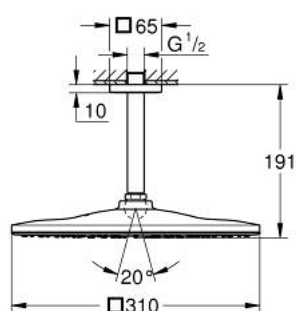

26 566 MG0 RAINSHOWER MONO 310 CUBE ВЕРХНИЙ ДУШ С ПОТОЛОЧНЫМ ДУШЕВЫМ КРОНШТЕЙНОМ 142 ММ, 1 РЕЖИМ СТРУИ

ОПИСАНИЕ ПРОДУКТА

- Colour: сатиновый графит
- в комплект входят:
- верхний душ Rainshower 310
- GROHE PureRain
- максимальный расход (при давлении 3 бара): 7,5 л/мин
- Rainshower Потолочный душевой кронштейн 142 мм
- GROHE EcoJoy Технология совершенного потока при уменьшенном расходе воды
- GROHE DreamSpray превосходный поток воды
- GROHE LongLife finish - стойкое долговечное покрытие
- GROHE SpeedClean система против известковых отложений
- Inner WaterGuide - внутренняя изоляция потока воды
- может использоваться с проточным водонагревателем

26 566 MG0 RAINSHOWER MONO 310 CUBE ВЕРХНИЙ ДУШ С ПОТОЛОЧНЫМ ДУШЕВЫМ КРОНШТЕЙНОМ 142 ММ, 1 РЕЖИМ СТРУИ

ЗАПАСНЫЕ ЧАСТИ

- 1: Розетка (Spare part-nr. 48118MG0)
- 2: Уплотнение $\varnothing 18,5 \times \varnothing 12 \times 2$ (Spare part-nr. 0138900M)
- 3: Сетка (Spare part-nr. 48007000)