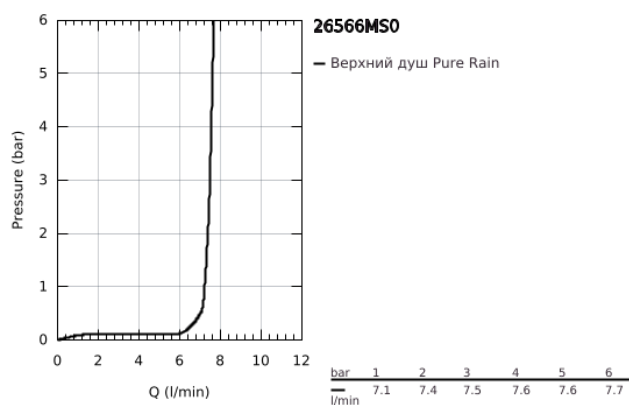

## 26 566 MS0 RAINSHOWER MONO 310 CUBE ВЕРХНИЙ ДУШ С ПОТОЛОЧНЫМ ДУШЕВЫМ КРОНШТЕЙНОМ 142 ММ, 1 РЕЖИМ СТРУИ

### ОПИСАНИЕ ПРОДУКТА

- Colour: сатиновая сталь
- в комплект входят:
- верхний душ Rainshower 310
- GROHE PureRain
- максимальный расход (при давлении 3 бара): 7,5 л/мин
- Rainshower Потолочный душевой кронштейн 142 мм
- GROHE EcoJoy Технология совершенного потока при уменьшенном расходе воды
- GROHE DreamSpray превосходный поток воды
- GROHE LongLife finish - стойкое долговечное покрытие
- GROHE SpeedClean система против известковых отложений
- Inner WaterGuide - внутренняя изоляция потока воды
- может использоваться с проточным водонагревателем

26 566 MS0 RAINSHOWER MONO 310 CUBE ВЕРХНИЙ ДУШ С ПОТОЛОЧНЫМ  
ДУШЕВЫМ КРОНШТЕЙНОМ 142 ММ, 1 РЕЖИМ СТРУИ

**ЗАПАСНЫЕ ЧАСТИ**

- 1: Розетка (Spare part-nr. 48118MS0)
- 2: Уплотнение  $\varnothing 18,5 \times \varnothing 12 \times 2$  (Spare part-nr. 0138900M)
- 3: Сетка (Spare part-nr. 48007000)