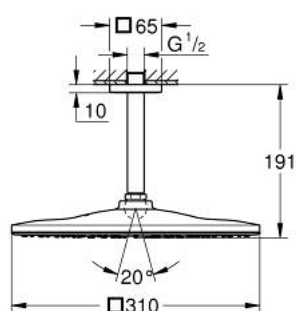

## 26 566 MS0 RAINSHOWER MONO 310 CUBE ВЕРХНИЙ ДУШ С ПОТОЛОЧНЫМ ДУШЕВЫМ КРОНШТЕЙНОМ 142 ММ, 1 РЕЖИМ СТРУИ

### ОПИСАНИЕ ПРОДУКТА

- Colour: сатиновая сталь
- в комплект входят:
- верхний душ Rainshower 310
- GROHE PureRain
- максимальный расход (при давлении 3 бара): 7,5 л/мин
- Rainshower Потолочный душевой кронштейн 142 мм
- GROHE EcoJoy Технология совершенного потока при уменьшенном расходе воды
- GROHE DreamSpray превосходный поток воды
- GROHE LongLife finish - стойкое долговечное покрытие
- GROHE SpeedClean система против известковых отложений
- Inner WaterGuide - внутренняя изоляция потока воды
- может использоваться с проточным водонагревателем

26 566 MS0 RAINSHOWER MONO 310 CUBE ВЕРХНИЙ ДУШ С ПОТОЛОЧНЫМ  
ДУШЕВЫМ КРОНШТЕЙНОМ 142 ММ, 1 РЕЖИМ СТРУИ

**ЗАПАСНЫЕ ЧАСТИ**

- 1: Розетка (Spare part-nr. 48118MS0)
- 2: Уплотнение  $\varnothing 18,5 \times \varnothing 12 \times 2$  (Spare part-nr. 0138900M)
- 3: Сетка (Spare part-nr. 48007000)