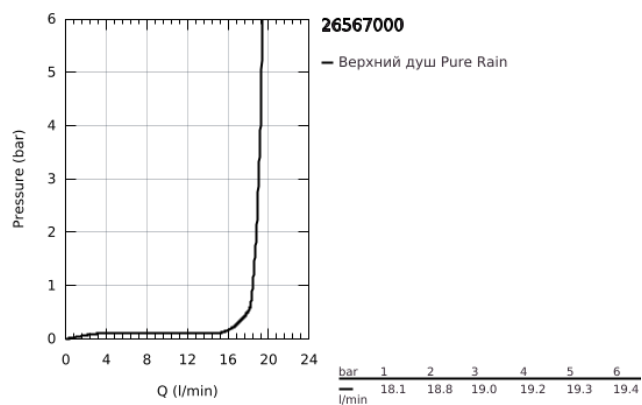

## 26 567 000 RAINSHOWER MONO 310 CUBE ВЕРХНИЙ ДУШ С ОДНИМ РЕЖИМОМ

### ОПИСАНИЕ ПРОДУКТА

- Colour: хром
- GROHE PureRain
- maximum flow rate (at 3 bar): 19 l/min
- хромированная душевая поверхность
- шаровый шарнир с углом поворота  $\pm 10^\circ$
- резьбовое соединение 1/2"
- GROHE DreamSpray превосходный поток воды
- GROHE LongLife Finish - стойкое долговечное покрытие
- GROHE SpeedClean система против известковых отложений
- Inner WaterGuide - внутренняя изоляция потока воды
- может использоваться с проточным водонагревателем

26 567 000 **RAINSHOWER MONO 310 CUBE ВЕРХНИЙ ДУШ С ОДНИМ РЕЖИМОМ**

**ЗАПАСНЫЕ ЧАСТИ**

1: Уплотнение Ø18,5 x Ø12 x 2 (Spare part-nr. 0138900M)

2: Сетка (Spare part-nr. 48007000)