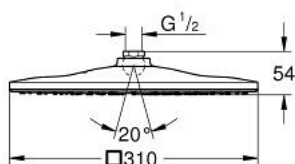

## 26 567 000 RAINSHOWER MONO 310 CUBE ВЕРХНИЙ ДУШ С ОДНИМ РЕЖИМОМ

### ОПИСАНИЕ ПРОДУКТА

- Colour: хром
- GROHE PureRain
- maximum flow rate (at 3 bar): 19 l/min
- хромированная душевая поверхность
- шаровый шарнир с углом поворота  $\pm 10^\circ$
- резьбовое соединение 1/2"
- GROHE DreamSpray превосходный поток воды
- GROHE LongLife Finish - стойкое долговечное покрытие
- GROHE SpeedClean система против известковых отложений
- Inner WaterGuide - внутренняя изоляция потока воды
- может использоваться с проточным водонагревателем

26 567 000 **RAINSHOWER MONO 310 CUBE ВЕРХНИЙ ДУШ С ОДНИМ РЕЖИМОМ**

**ЗАПАСНЫЕ ЧАСТИ**

1: Уплотнение Ø18,5 x Ø12 x 2 (Spare part-nr. 0138900M)

2: Сетка (Spare part-nr. 48007000)