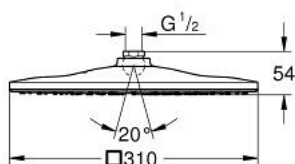

## 26 567 LS0 RAINSHOWER MONO 310 CUBE ВЕРХНИЙ ДУШ С ОДНИМ РЕЖИМОМ

### ОПИСАНИЕ ПРОДУКТА

- Colour: белая луна
- GROHE PureRain
- maximum flow rate (at 3 bar): 19 l/min
- белая душевая поверхность
- шаровый шарнир с углом поворота  $\pm 10^\circ$
- резьбовое соединение 1/2"
- GROHE DreamSpray превосходный поток воды
- GROHE LongLife finish - стойкое долговечное покрытие
- GROHE SpeedClean система против известковых отложений
- Inner WaterGuide - внутренняя изоляция потока воды
- может использоваться с проточным водонагревателем

### ЗАПАСНЫЕ ЧАСТИ

1: Уплотнение Ø18,5 x Ø12 x 2 (Spare part-nr. 0138900M)

2: Сетка (Spare part-nr. 48007000)