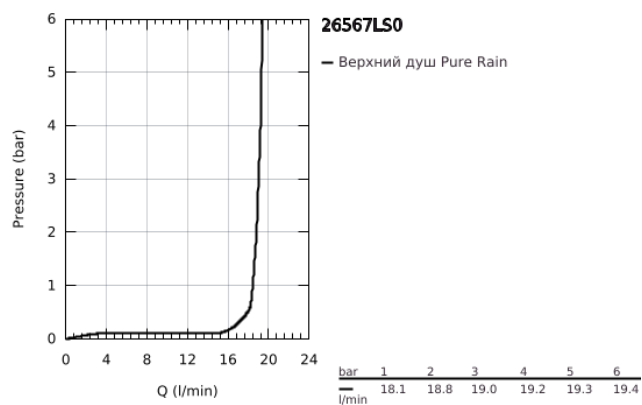

## 26 567 LS0 RAINSHOWER MONO 310 CUBE ВЕРХНИЙ ДУШ С ОДНИМ РЕЖИМОМ

### ОПИСАНИЕ ПРОДУКТА

- Colour: белая луна
- GROHE PureRain
- maximum flow rate (at 3 bar): 19 l/min
- белая душевая поверхность
- шаровый шарнир с углом поворота  $\pm 10^\circ$
- резьбовое соединение 1/2"
- GROHE DreamSpray превосходный поток воды
- GROHE LongLife finish - стойкое долговечное покрытие
- GROHE SpeedClean система против известковых отложений
- Inner WaterGuide - внутренняя изоляция потока воды
- может использоваться с проточным водонагревателем

### ЗАПАСНЫЕ ЧАСТИ

1: Уплотнение Ø18,5 x Ø12 x 2 (Spare part-nr. 0138900M)

2: Сетка (Spare part-nr. 48007000)