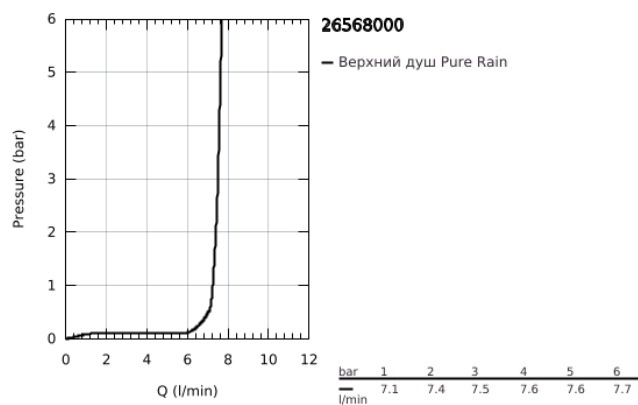

26 568 000 RAINSHOWER MONO 310 CUBE ВЕРХНИЙ ДУШ С ОДНИМ РЕЖИМОМ

ОПИСАНИЕ ПРОДУКТА

- Colour: хром
- GROHE PureRain
- максимальный расход (при давлении 3 бара): 7,5 л/мин
- хромированная душевая поверхность
- шаровый шарнир с углом поворота $\pm 10^\circ$
- резьбовое соединение 1/2"
- GROHE EcoJoy Технология совершенного потока при уменьшенном расходе воды
- GROHE DreamSpray превосходный поток воды
- GROHE LongLife Finish - стойкое долговечное покрытие
- GROHE SpeedClean система против известковых отложений
- Inner WaterGuide - внутренняя изоляция потока воды
- может использоваться с проточным водонагревателем

26 568 000 **RAINSHOWER MONO 310 CUBE ВЕРХНИЙ ДУШ С ОДНИМ РЕЖИМОМ**

ЗАПАСНЫЕ ЧАСТИ

1: Уплотнение Ø18,5 x Ø12 x 2 (Spare part-nr. 0138900M)

2: Сетка (Spare part-nr. 48007000)