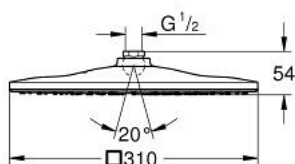

26 568 000 RAINSHOWER MONO 310 CUBE ВЕРХНИЙ ДУШ С ОДНИМ РЕЖИМОМ

ОПИСАНИЕ ПРОДУКТА

- Colour: хром
- GROHE PureRain
- максимальный расход (при давлении 3 бара): 7,5 л/мин
- хромированная душевая поверхность
- шаровый шарнир с углом поворота $\pm 10^\circ$
- резьбовое соединение 1/2"
- GROHE EcoJoy Технология совершенного потока при уменьшенном расходе воды
- GROHE DreamSpray превосходный поток воды
- GROHE LongLife Finish - стойкое долговечное покрытие
- GROHE SpeedClean система против известковых отложений
- Inner WaterGuide - внутренняя изоляция потока воды
- может использоваться с проточным водонагревателем

26 568 000 **RAINSHOWER MONO 310 CUBE ВЕРХНИЙ ДУШ С ОДНИМ РЕЖИМОМ**

ЗАПАСНЫЕ ЧАСТИ

1: Уплотнение Ø18,5 x Ø12 x 2 (Spare part-nr. 0138900M)

2: Сетка (Spare part-nr. 48007000)