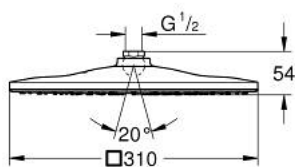

## 26 568 LS0 RAINSHOWER MONO 310 CUBE ВЕРХНИЙ ДУШ С ОДНИМ РЕЖИМОМ

### ОПИСАНИЕ ПРОДУКТА

- Colour: белая луна
- GROHE PureRain
- максимальный расход (при давлении 3 бара): 7,5 л/мин
- белая душевая поверхность
- шаровый шарнир с углом поворота  $\pm 10^\circ$
- резьбовое соединение 1/2"
- GROHE EcoJoy Технология совершенного потока при уменьшенном расходе воды
- GROHE DreamSpray превосходный поток воды
- GROHE LongLife finish - стойкое долговечное покрытие
- GROHE SpeedClean система против известковых отложений
- Inner WaterGuide - внутренняя изоляция потока воды
- может использоваться с проточным водонагревателем

### ЗАПАСНЫЕ ЧАСТИ

1: Уплотнение Ø18,5 x Ø12 x 2 (Spare part-nr. 0138900M)

2: Сетка (Spare part-nr. 48007000)