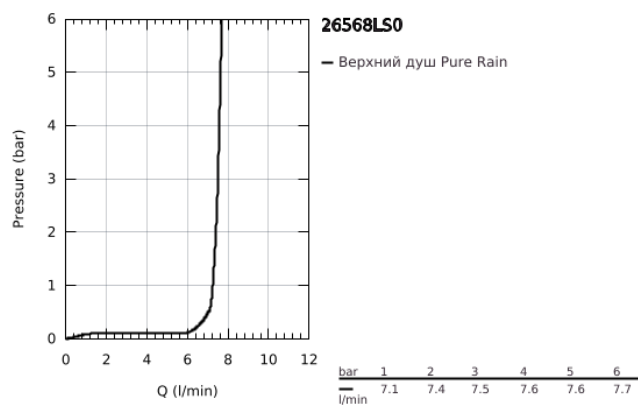

## 26 568 LS0 RAINSHOWER MONO 310 CUBE ВЕРХНИЙ ДУШ С ОДНИМ РЕЖИМОМ

### ОПИСАНИЕ ПРОДУКТА

- Colour: белая луна
- GROHE PureRain
- максимальный расход (при давлении 3 бара): 7,5 л/мин
- белая душевая поверхность
- шаровый шарнир с углом поворота  $\pm 10^\circ$
- резьбовое соединение 1/2"
- GROHE EcoJoy Технология совершенного потока при уменьшенном расходе воды
- GROHE DreamSpray превосходный поток воды
- GROHE LongLife finish - стойкое долговечное покрытие
- GROHE SpeedClean система против известковых отложений
- Inner WaterGuide - внутренняя изоляция потока воды
- может использоваться с проточным водонагревателем

### ЗАПАСНЫЕ ЧАСТИ

1: Уплотнение Ø18,5 x Ø12 x 2 (Spare part-nr. 0138900M)

2: Сетка (Spare part-nr. 48007000)