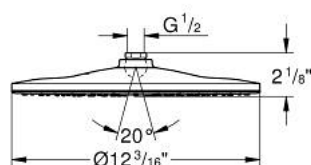

### ОПИСАНИЕ ПРОДУКТА

- Colour: хром
- GROHE PureRain
- максимальный расход воды (при 3 бара): 5 л/мин
- хромированная душевая поверхность
- шаровый шарнир с углом поворота  $\pm 10^\circ$
- резьбовое соединение 1/2"
- GROHE EcoJoy Технология совершенного потока при уменьшенном расходе воды
- GROHE DreamSpray превосходный поток воды
- GROHE LongLife Finish - стойкое долговечное покрытие
- GROHE SpeedClean система против известковых отложений
- Inner WaterGuide - внутренняя изоляция потока воды
- может использоваться с проточным водонагревателем
- минимальное давление 1,0 бар

26 569 000 **RAINSHOWER MONO 310 ВЕРХНИЙ ДУШ С ОДНИМ РЕЖИМОМ**

**ЗАПАСНЫЕ ЧАСТИ**

- 1: Уплотнение Ø18,5 x Ø12 x 2 (Spare part-nr. 0138900M)
- 2: Сетка (Spare part-nr. 48007000)