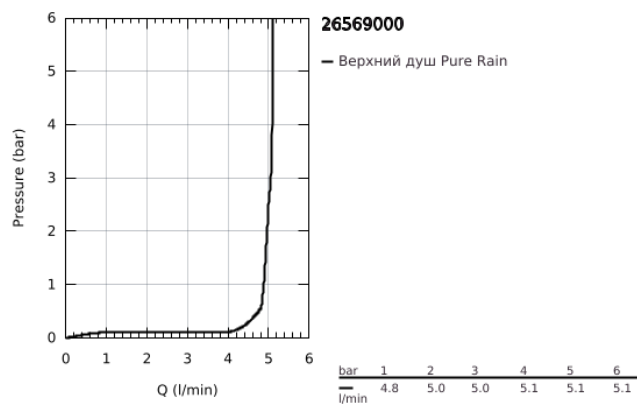

## 26 569 000 RAINSHOWER MONO 310 ВЕРХНИЙ ДУШ С ОДНИМ РЕЖИМОМ

### ОПИСАНИЕ ПРОДУКТА

- Colour: хром
- GROHE PureRain
- максимальный расход воды (при 3 бара): 5 л/мин
- хромированная душевая поверхность
- шаровый шарнир с углом поворота  $\pm 10^\circ$
- резьбовое соединение 1/2"
- GROHE EcoJoy Технология совершенного потока при уменьшенном расходе воды
- GROHE DreamSpray превосходный поток воды
- GROHE LongLife Finish - стойкое долговечное покрытие
- GROHE SpeedClean система против известковых отложений
- Inner WaterGuide - внутренняя изоляция потока воды
- может использоваться с проточным водонагревателем
- минимальное давление 1,0 бар