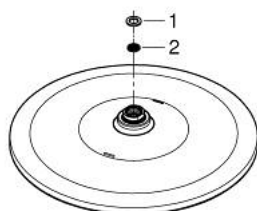

### ОПИСАНИЕ ПРОДУКТА

- Colour: хром
- GROHE PureRain
- максимальный расход воды (при 3 бара): 5 л/мин
- хромированная душевая поверхность
- шаровый шарнир с углом поворота  $\pm 10^\circ$
- резьбовое соединение 1/2"
- GROHE EcoJoy Технология совершенного потока при уменьшенном расходе воды
- GROHE DreamSpray превосходный поток воды
- GROHE LongLife Finish - стойкое долговечное покрытие
- GROHE SpeedClean система против известковых отложений
- Inner WaterGuide - внутренняя изоляция потока воды
- может использоваться с проточным водонагревателем
- минимальное давление 1,0 бар

26 569 000 **RAINSHOWER MONO 310 ВЕРХНИЙ ДУШ С ОДНИМ РЕЖИМОМ**

**ЗАПАСНЫЕ ЧАСТИ**

- 1: Уплотнение Ø18,5 x Ø12 x 2 (Spare part-nr. 0138900M)
- 2: Сетка (Spare part-nr. 48007000)