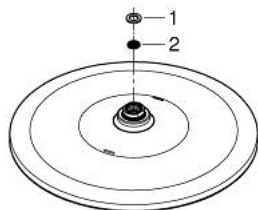

## 26 569 EN0 RAINSHOWER MONO 310 ВЕРХНИЙ ДУШ С ОДИМ РЕЖИМОМ

### ОПИСАНИЕ ПРОДУКТА

- Colour: никель, матовый
- GROHE PureRain
- максимальный расход воды (при 3 бара): 5 л/мин
- spray plate brushed nickel
- шаровый шарнир с углом поворота  $\pm 10^\circ$
- резьбовое соединение 1/2"
- GROHE EcoJoy Технология совершенного потока при уменьшенном расходе воды
- GROHE DreamSpray превосходный поток воды
- GROHE LongLife finish - стойкое долговечное покрытие
- GROHE SpeedClean система против известковых отложений
- Inner WaterGuide - внутренняя изоляция потока воды
- может использоваться с проточным водонагревателем
- минимальное давление 1,0 бар

### ЗАПАСНЫЕ ЧАСТИ

- 1: Уплотнение Ø18,5 x Ø12 x 2 (Spare part-nr. 0138900M)
- 2: Сетка (Spare part-nr. 48007000)