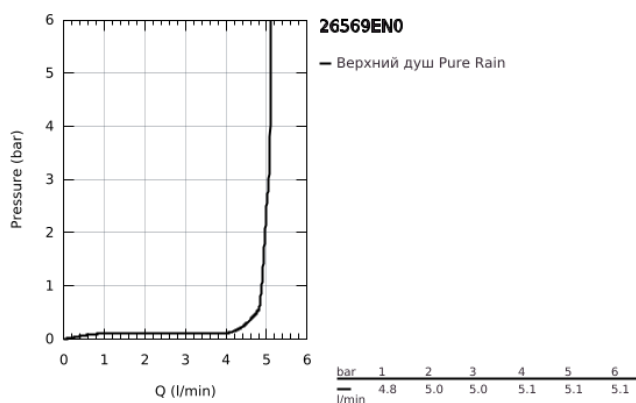

## 26 569 EN0 RAINSHOWER MONO 310 ВЕРХНИЙ ДУШ С ОДИМ РЕЖИМОМ

### ОПИСАНИЕ ПРОДУКТА

- Colour: никель, матовый
- GROHE PureRain
- максимальный расход воды (при 3 бара): 5 л/мин
- spray plate brushed nickel
- шаровый шарнир с углом поворота  $\pm 10^\circ$
- резьбовое соединение 1/2"
- GROHE EcoJoy Технология совершенного потока при уменьшенном расходе воды
- GROHE DreamSpray превосходный поток воды
- GROHE LongLife finish - стойкое долговечное покрытие
- GROHE SpeedClean система против известковых отложений
- Inner WaterGuide - внутренняя изоляция потока воды
- может использоваться с проточным водонагревателем
- минимальное давление 1,0 бар

### ЗАПАСНЫЕ ЧАСТИ

- 1: Уплотнение Ø18,5 x Ø12 x 2 (Spare part-nr. 0138900M)
- 2: Сетка (Spare part-nr. 48007000)